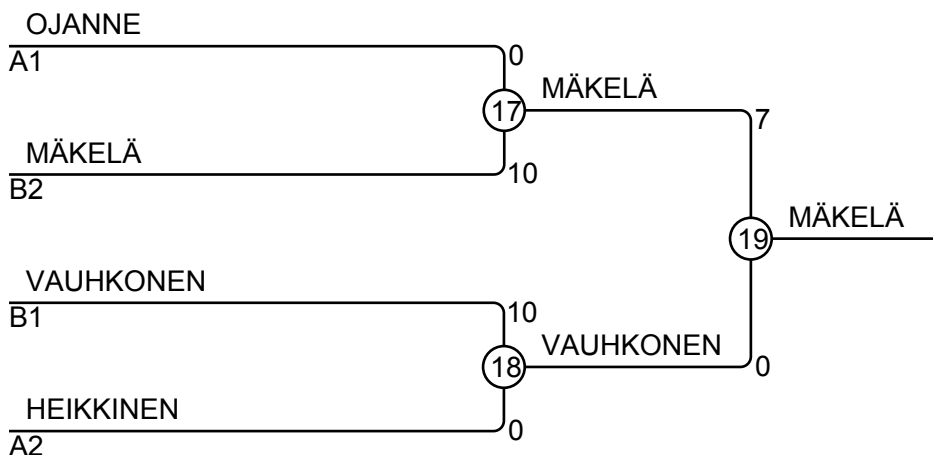

Jyväskylä Shiai 30.1.2016 P13-34

Kilpailijat: 9

Kilpailijat A

N:o	Nimi	Vyö	Seura	1	2	3	4	5	Voit.	Pist.	Sij.
1	Justus OJANNE	4.kyu	Tyrvään Juro		10	7	7	10	4	34	1
2	Rasmus SORSA	5.kyu	Nummelan Judo					10	1	10	4
3	Mark KORSHUNOV	?	Kostamuksha		10			10	2	20	3
4	Tiia HEIKKINEN	4.kyu	Joen Yawara, Joensuu		10	7		10	3	27	2
5	Jere PYRRÖ	5.kyu	Yama-Arashi, Varkaus						0	0	5

Ottelut A

Ottelu	Valkoinen	Sininen	Tulos	Aika
1	Tiia HEIKKINEN	4 5 Jere PYRRÖ	10 - 0	0:58
2	Justus OJANNE	1 2 Rasmus SORSA	10 - 0	1:19
4	Mark KORSHUNOV	3 4 Tiia HEIKKINEN	0 - 7	2:15
5	Justus OJANNE	1 5 Jere PYRRÖ	10 - 0	0:56
7	Rasmus SORSA	2 3 Mark KORSHUNOV	0 - 10	1:05
9	Justus OJANNE	1 4 Tiia HEIKKINEN	7 - 0	2:00
10	Mark KORSHUNOV	3 5 Jere PYRRÖ	10 - 0	0:48
12	Rasmus SORSA	2 4 Tiia HEIKKINEN	0 - 10	2:00
13	Justus OJANNE	1 3 Mark KORSHUNOV	7 - 0	2:00
15	Rasmus SORSA	2 5 Jere PYRRÖ	10 - 0	0:40

Kilpailijat B

N:o	Nimi	Vyö	Seura	6	7	8	9	Voit.	Pist.	Sij.
6	Rasmus VAUHKONEN	3.kyu	Savonlinnan Shikata		10	7	5	3	22	1
7	Mikke MÄKELÄ	3.kyu	Tampereen Judo			7	7	2	14	2
8	Konsta JUNTUNEN	4.kyu	Joutsan Tarmo				10	1	10	3
9	Jere KARJALAINEN	4.kyu	Kiteen Kippon					0	0	4

Ottelut B

Ottelu	Valkoinen	Sininen	Tulos	Aika
3	Rasmus VAUHKONEN	6 7 Mikke MÄKELÄ	10 - 0	0:04
6	Konsta JUNTUNEN	8 9 Jere KARJALAINEN	10 - 0	0:25
8	Rasmus VAUHKONEN	6 8 Konsta JUNTUNEN	7 - 0	2:00
11	Mikke MÄKELÄ	7 9 Jere KARJALAINEN	7 - 0	2:00
14	Rasmus VAUHKONEN	6 9 Jere KARJALAINEN	5 - 0	2:00
16	Mikke MÄKELÄ	7 8 Konsta JUNTUNEN	7 - 0	2:00

Tulokset

Sij.	Nimi
1	Mikke MÄKELÄ, Tampereen Judo
2	Rasmus VAUHKONEN, Savonlinnan Shikata
3	Justus OJANNE, Tyrvään Juro
3	Tiia HEIKKINEN, Joen Yawara, Joensuu