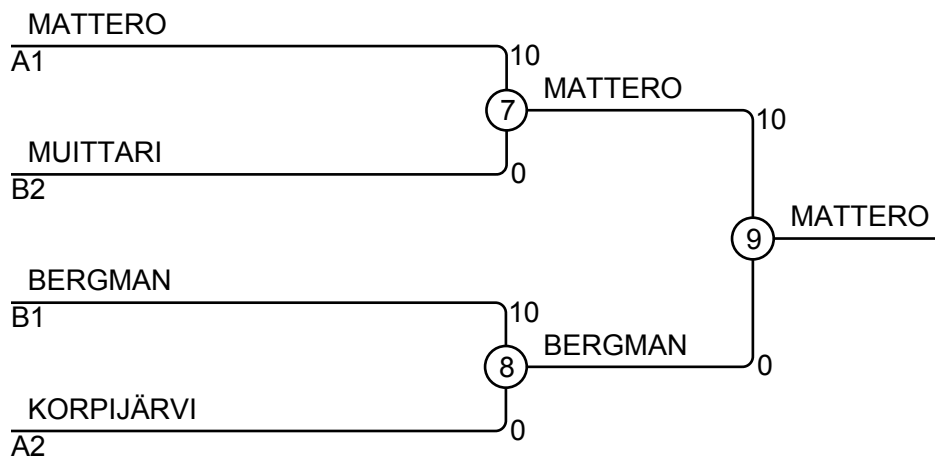

Jyväskylä Shiai 30.1.2016 P13-38

Kilpailijat: 6

Kilpailijat A

N:o	Nimi	Vyö	Seura	1	2	3	Voit.	Pist.	Sij.
1	Joonatan KORPIJÄRVI	4.kyu	Kejubo, Keuruu		10		1	10	2
2	Sini PIIROINEN	4.kyu	Joen Yawara, Joensuu				0	0	3
3	Niko MATTERO	4.kyu	Lappeenrannan Kamiza	10	10		2	20	1

Ottelut A

Ottelu	Valkoinen	Sininen	Tulos	Aika
1	Joonatan KORPIJÄRVI	1 2 Sini PIIROINEN	10 - 0	0:26
3	Joonatan KORPIJÄRVI	1 3 Niko MATTERO	0 - 10	0:06
5	Sini PIIROINEN	2 3 Niko MATTERO	0 - 10	0:29

Kilpailijat B

N:o	Nimi	Vyö	Seura	4	5	6	Voit.	Pist.	Sij.
4	Pietari BERGMAN	4.kyu	Kiteen Kippon		10	5	2	15	1
5	Atte MUITTARI	4.kyu	Laukaan Darma-Kai			10	1	10	2
6	Lassi YLÖNEN	5.kyu	Jyväskylä Jigotai				0	0	3

Ottelut B

Ottelu	Valkoinen	Sininen	Tulos	Aika
2	Pietari BERGMAN	4 5 Atte MUITTARI	10 - 0	0:29
4	Pietari BERGMAN	4 6 Lassi YLÖNEN	5 - 0	2:00
6	Atte MUITTARI	5 6 Lassi YLÖNEN	10 - 0	0:34

Tulokset

Sij.	Nimi
1	Niko MATTERO, Lappeenrannan Kamiza
2	Pietari BERGMAN, Kiteen Kippon
3	Atte MUITTARI, Laukaan Darma-Kai
3	Joonatan KORPIJÄRVI, Kejubo, Keuruu