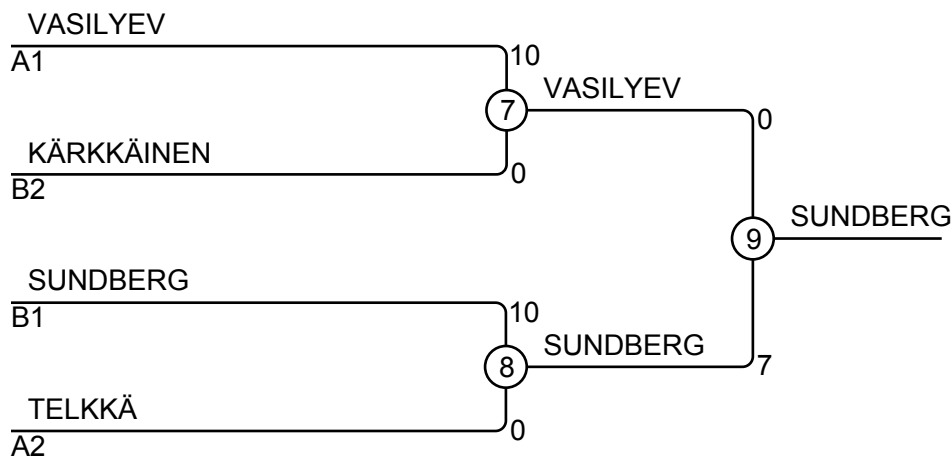

Jyväskylä Shiai 30.1.2016 P15-42

Kilpailijat: 6

Kilpailijat A

N:o	Nimi	Vyö	Seura	1	2	3	Voit.	Pist.	Sij.
1	Eino LAHTI	5.kyu	Jyväskylä Jigotai				0	0	3
2	Dmitry VASILYEV	?	Kostamuksha	10		10	2	20	1
3	Vili TELKKÄ	5.kyu	Mäntyharjun Judo	10			1	10	2

Ottelut A

Ottelu	Valkoinen	Sininen	Tulos	Aika
1	Eino LAHTI	1 2 Dmitry VASILYEV	0 - 10	0:23
3	Eino LAHTI	1 3 Vili TELKKÄ	0 - 10	1:45
5	Dmitry VASILYEV	2 3 Vili TELKKÄ	10 - 0	0:58

Kilpailijat B

N:o	Nimi	Vyö	Seura	4	5	6	Voit.	Pist.	Sij.
4	Joonas HAIKULAINEN	3.kyu	Lappeenrannan Kamiza				0	0	3
5	Kasper KÄRKKÄINEN	4.kyu	Kuopion JS Tomodachi	10			1	10	2
6	Jenni SUNDBERG	3.kyu	Hontai Judo, H:ki	10	10		2	20	1

Ottelut B

Ottelu	Valkoinen	Sininen	Tulos	Aika
2	Joonas HAIKULAINEN	4 5 Kasper KÄRKKÄINEN	0 - 10	1:12
4	Joonas HAIKULAINEN	4 6 Jenni SUNDBERG	0 - 10	0:00
6	Kasper KÄRKKÄINEN	5 6 Jenni SUNDBERG	0 - 10	1:52

Tulokset

Sij.	Nimi
1	Jenni SUNDBERG, Hontai Judo, H:ki
2	Dmitry VASILYEV, Kostamuksha
3	Kasper KÄRKKÄINEN, Kuopion JS Tomodachi
3	Vili TELKKÄ, Mäntyharjun Judo