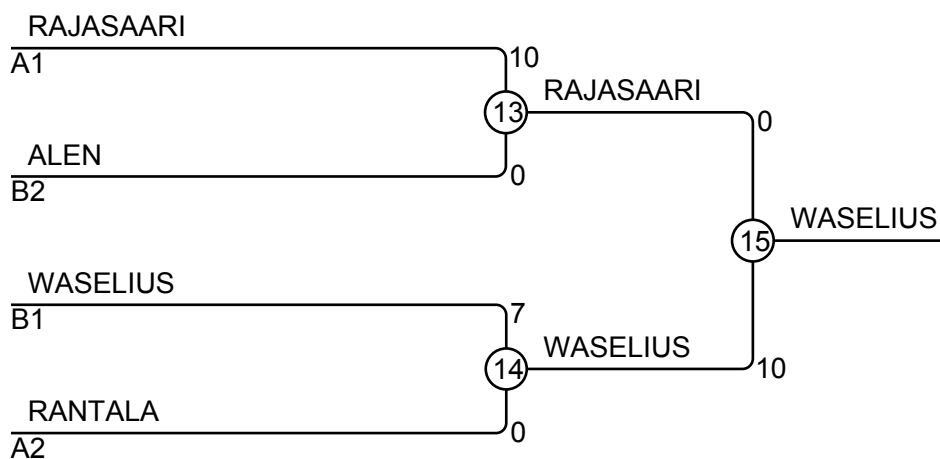

Väli-Suomen JC1 30.1.2016 Jyväskylä PA11-33,

Kilpailijat: 8

Kilpailijat A

N:o	Nimi	Vyö	Seura	1	2	3	4	Voit.	Pist.	Sij.
1	Aleksi RANTALA	6.kyu	Jyväskylä Jigotai			1	5	2	6	2
2	Elmeri RAJASAARI	5.kyu	Lahden JS	5		10	10	3	25	1
3	Vertti KYTÖMÄKI	6.kyu	Jyväskylä Jigotai					0	0	4
4	Eero MUITTARI	5.kyu	Laukaan Darma-Kai			1		1	1	3

Ottelut A

Ottelu	Valkoinen	Sininen	Tulos	Aika
1	Aleksi RANTALA	1 2 Elmeri RAJASAARI	0 - 5	2:00
3	Vertti KYTÖMÄKI	3 4 Eero MUITTARI	0 - 1	3:00
5	Aleksi RANTALA	1 3 Vertti KYTÖMÄKI	1 - 0	2:00
7	Elmeri RAJASAARI	2 4 Eero MUITTARI	10 - 0	0:39
9	Aleksi RANTALA	1 4 Eero MUITTARI	5 - 0	2:00
11	Elmeri RAJASAARI	2 3 Vertti KYTÖMÄKI	10 - 0	0:35

Kilpailijat B

N:o	Nimi	Vyö	Seura	5	6	7	8	Voit.	Pist.	Sij.
5	Ukko KOSKI	5.kyu	Jyväskylä Jigotai				10	1	10	3
6	Mooses WASELIUS	5.kyu	Jyväskylä Jigotai	10		10	10	3	30	1
7	Jere ALEN	5.kyu	Kristiinan Seudun Ju	10			10	2	20	2
8	Elias OJAMIES	5.kyu	Mäntyharjun Judo					0	0	4

Ottelut B

Ottelu	Valkoinen	Sininen	Tulos	Aika
2	Ukko KOSKI	5 6 Mooses WASELIUS	0 - 10	0:05
4	Jere ALEN	7 8 Elias OJAMIES	10 - 0	0:54
6	Ukko KOSKI	5 7 Jere ALEN	0 - 10	1:07
8	Mooses WASELIUS	6 8 Elias OJAMIES	10 - 0	0:21
10	Ukko KOSKI	5 8 Elias OJAMIES	10 - 0	0:33
12	Mooses WASELIUS	6 7 Jere ALEN	10 - 0	0:26

Tulokset

Sij.	Nimi
1	Mooses WASELIUS, Jyväskylä Jigotai
2	Elmeri RAJASAARI, Lahden JS
3	Jere ALEN, Kristiinan Seudun Ju
3	Aleksi RANTALA, Jyväskylä Jigotai