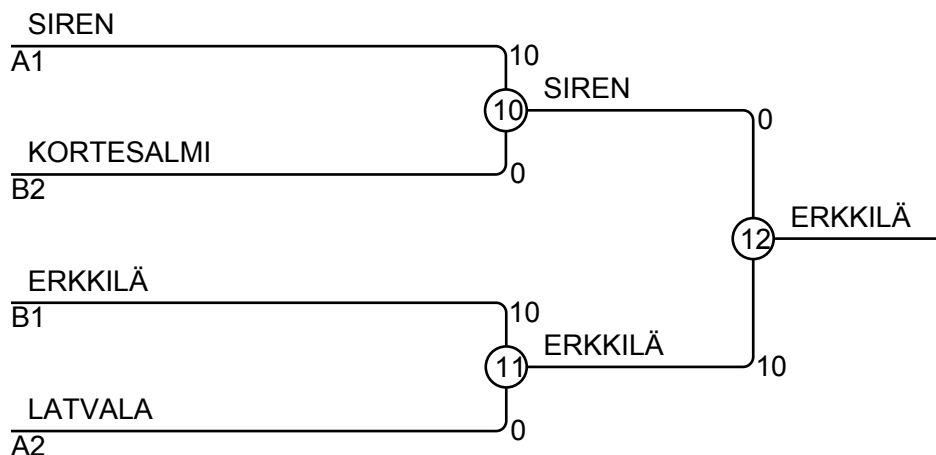

AVM 13.3.2016 Vantaa T13-36

Kilpailijat: 7

Kilpailijat A

N:o	Nimi	Vyö	Seura	1	2	3	4	Voit.	Pist.	Sij.
1	Emma LATVALA	4.kyu	Kirkkonummen JS			10		1	10	2
2	Louna-Lumia SEIKKULA	4.kyu	Koyama, Rovaniemi	10				1	10	4
3	Emilia KANTOLA	4.kyu	Koyama, Rovaniemi		10			1	10	3
4	Nea SIREN	4.kyu	Porin JS Fudoshin	10	10	10		3	30	1

Ottelut A

Ottelu	Valkoinen	Sininen	Tulos	Aika
1	Emma LATVALA	1 2 Louna-Lumia SEIKKULA	0 - 10	1:04
2	Emilia KANTOLA	3 4 Nea SIREN	0 - 10	0:12
4	Emma LATVALA	1 3 Emilia KANTOLA	10 - 0	1:16
5	Louna-Lumia SEIKKULA	2 4 Nea SIREN	0 - 10	2:39
7	Emma LATVALA	1 4 Nea SIREN	0 - 10	1:00
8	Louna-Lumia SEIKKULA	2 3 Emilia KANTOLA	0 - 10	1:59

Kilpailijat B

N:o	Nimi	Vyö	Seura	5	6	7	Voit.	Pist.	Sij.
5	Anna KORTESALMI	4.kyu	Koyama, Rovaniemi			10	1	10	2
6	Isla ERKKILÄ	4.kyu	Porin JS Fudoshin	10		10	2	20	1
7	Ella NYKÄNEN	4.kyu	Yama-Arashi, Varkaus				0	0	3

Ottelut B

Ottelu	Valkoinen	Sininen	Tulos	Aika
3	Anna KORTESALMI	5 6 Isla ERKKILÄ	0 - 10	1:43
6	Anna KORTESALMI	5 7 Ella NYKÄNEN	10 - 0	1:45
9	Isla ERKKILÄ	6 7 Ella NYKÄNEN	10 - 0	1:48

Tulokset

Sij.	Nimi
1	Isla ERKKILÄ, Porin JS Fudoshin
2	Nea SIREN, Porin JS Fudoshin
3	Anna KORTESALMI, Koyama, Rovaniemi
3	Emma LATVALA, Kirkkonummen JS