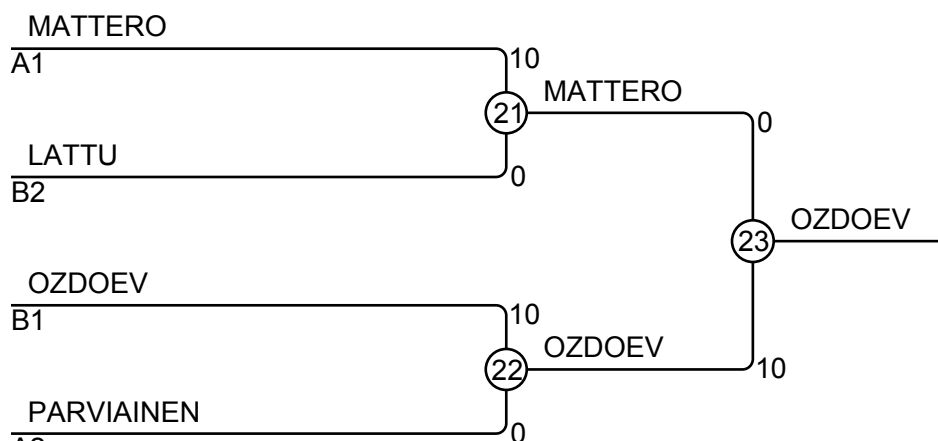

Ottelut A

Ottelu	Valkoinen	Sininen	Tulos	Aika
1	Louna-Lumia SEIKKULA	4 5 Matias PARVIAINEN	0 - 10	1:05
3	Patrik PÄIVIÖ	1 2 Arvo VILKKO	10 - 0	0:39
5	Niko MATTERO	3 4 Louna-Lumia SEIKKULA	10 - 0	0:25
7	Patrik PÄIVIÖ	1 5 Matias PARVIAINEN	1 - 0	2:00
9	Arvo VILKKO	2 3 Niko MATTERO	0 - 10	1:26
11	Patrik PÄIVIÖ	1 4 Louna-Lumia SEIKKULA	0 - 5	2:00
13	Niko MATTERO	3 5 Matias PARVIAINEN	5 - 0	2:00
15	Arvo VILKKO	2 4 Louna-Lumia SEIKKULA	0 - 10	0:32
17	Patrik PÄIVIÖ	1 3 Niko MATTERO	0 - 10	0:35
19	Arvo VILKKO	2 5 Matias PARVIAINEN	0 - 10	1:10

Kilpailijat B

N:o	Nimi	Vyö	Seura	6	7	8	9	10	Voit.	Pist.	Sij.
6	Suleiman OZDOEV	4.kyu	Chikara, H:ki		10	10	10	10	4	40	1
7	Lassi LUOTO	4.kyu	Turun Judoseura						0	0	5
8	Niilo LATTU	4.kyu	Shirokawa, Porvoo		10		10	7	3	27	2
9	Miika MUSTONEN	4.kyu	Hämeenlinnan JS		10				1	10	4
10	Reko NAUKKARINEN	4.kyu	Lappeenrannan Kamiza		10		10		2	20	3

Ottelut B

Ottelu	Valkoinen	Sininen	Tulos	Aika
2	Miika MUSTONEN	9 10 Reko NAUKKARINEN	0 - 10	1:35
4	Suleiman OZDOEV	6 7 Lassi LUOTO	10 - 0	0:53
6	Niilo LATTU	8 9 Miika MUSTONEN	10 - 0	0:06
8	Suleiman OZDOEV	6 10 Reko NAUKKARINEN	10 - 0	0:21
10	Lassi LUOTO	7 8 Niilo LATTU	0 - 10	0:41
12	Suleiman OZDOEV	6 9 Miika MUSTONEN	10 - 0	0:28
14	Niilo LATTU	8 10 Reko NAUKKARINEN	7 - 0	2:00
16	Lassi LUOTO	7 9 Miika MUSTONEN	0 - 10	0:03
18	Suleiman OZDOEV	6 8 Niilo LATTU	10 - 0	0:44
20	Lassi LUOTO	7 10 Reko NAUKKARINEN	0 - 10	0:00

Tulokset

Sij.	Nimi
1	Suleiman OZDOEV, Chikara, H:ki
2	Niko MATTERO, Lappeenrannan Kamiza
3	Niilo LATTU, Shirokawa, Porvoo
3	Matias PARVIAINEN, Nummelan Judo