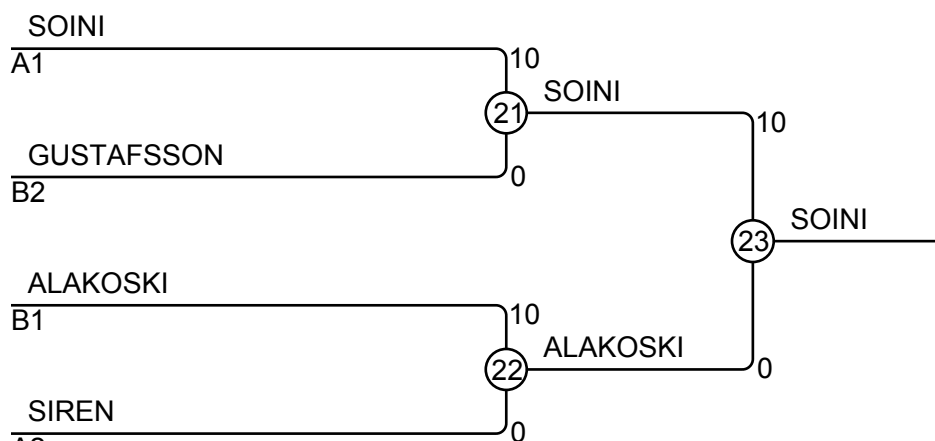

## Ottelut A

Ottelu	Valkoinen	Sininen	Tulos	Aika
1	Paavo ALAKOSKI	4 5 Vihtori PIHLAJA	0 - 10	1:17
3	Aatu SOINI	1 2 Niilo SIREN	10 - 0	1:50
5	Rami PELKKALA	3 4 Paavo ALAKOSKI	0 - 10	0:30
7	Aatu SOINI	1 5 Vihtori PIHLAJA	10 - 0	0:39
9	Niilo SIREN	2 3 Rami PELKKALA	10 - 0	0:36
11	Aatu SOINI	1 4 Paavo ALAKOSKI	10 - 0	0:30
13	Rami PELKKALA	3 5 Vihtori PIHLAJA	0 - 10	1:06
15	Niilo SIREN	2 4 Paavo ALAKOSKI	5 - 0	2:09
17	Aatu SOINI	1 3 Rami PELKKALA	10 - 0	0:04
19	Niilo SIREN	2 5 Vihtori PIHLAJA	10 - 0	1:40

## Ottelut B

Ottelu	Valkoinen	Sininen	Tulos	Aika
2	Ville NÄTTYLÄ	9 10 Eino ALAKOSKI	0 - 10	0:10
4	Juuso GUSTAFSSON	6 7 Jonni KIVISTÖ	7 - 0	2:10
6	Lenni TORVINEN	8 9 Ville NÄTTYLÄ	0 - 10	0:23
8	Juuso GUSTAFSSON	6 10 Eino ALAKOSKI	0 - 10	1:51
10	Jonni KIVISTÖ	7 8 Lenni TORVINEN	0 - 5	2:00
12	Juuso GUSTAFSSON	6 9 Ville NÄTTYLÄ	10 - 0	1:22
14	Lenni TORVINEN	8 10 Eino ALAKOSKI	0 - 10	0:19
16	Jonni KIVISTÖ	7 9 Ville NÄTTYLÄ	0 - 10	2:00
18	Juuso GUSTAFSSON	6 8 Lenni TORVINEN	10 - 0	0:20
20	Jonni KIVISTÖ	7 10 Eino ALAKOSKI	0 - 10	0:54