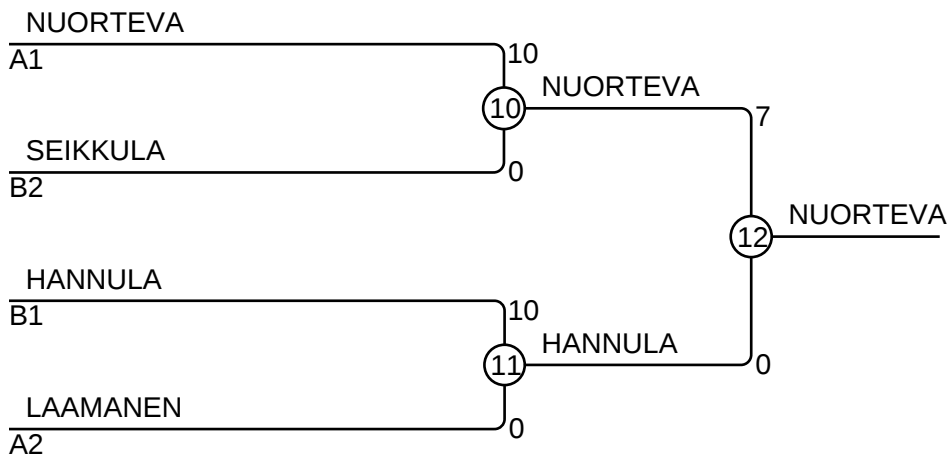

## Ottelut A

Ottelu	Valkoinen	Sininen	Tulos	Aika
1	Lalli NUORTEVA	1 2 Matti JUOPPERI	10 - 0	1:14
2	Jukka LAITINEN	3 4 Aatu LAAMANEN	0 - 10	0:37
4	Lalli NUORTEVA	1 3 Jukka LAITINEN	10 - 0	0:25
5	Matti JUOPPERI	2 4 Aatu LAAMANEN	0 - 10	2:45
7	Lalli NUORTEVA	1 4 Aatu LAAMANEN	5 - 0	5:00
8	Matti JUOPPERI	2 3 Jukka LAITINEN	10 - 0	0:53

## Ottelut B

Ottelu	Valkoinen	Sininen	Tulos	Aika
3	Henri HANNULA	5 6 Mika SALMINEN	10 - 0	0:09
6	Henri HANNULA	5 7 Tuomo SEIKKULA	10 - 0	0:59
9	Mika SALMINEN	6 7 Tuomo SEIKKULA	0 - 10	0:55