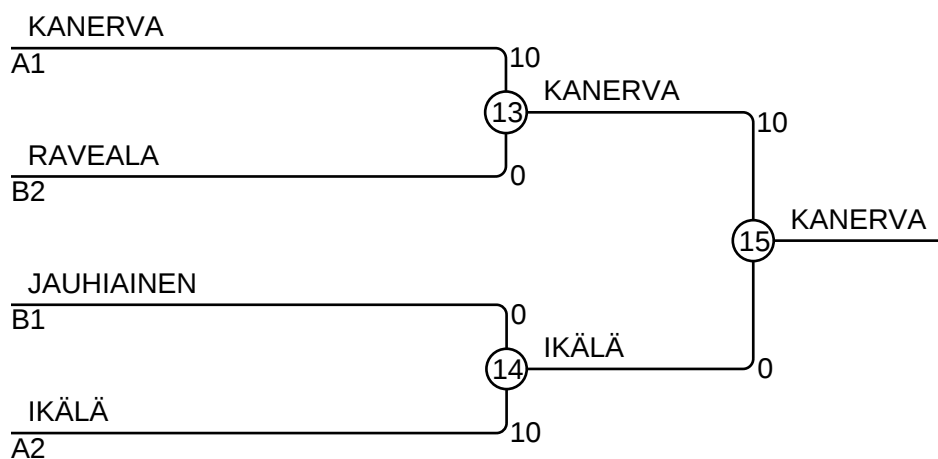

SM2016 Miehet ja Naiset 14.5.2016 Oulu N-63

Kilpailijat: 8

Kilpailijat A

N:o	Nimi	Vyö	Seura	1	2	3	4	Voit.	Pist.	Sij.
1	Emilia KANERVA	1.dan	Kirkkonummen JS		10	10	1	3	21	1
2	Erja UUSI-RASI	1.kyu	Porin JS Fudoshin			5		1	5	3
3	Sini MUOTKA	3.kyu	Hauve-Kan					0	0	4
4	Anni IKÄLÄ	1.dan	Lappeenrannan Kamiza		10	10		2	20	2

Ottelut A

Ottelu	Valkoinen	Sininen	Tulos	Aika
1	Emilia KANERVA	1 2 Erja UUSI-RASI	10 - 0	1:47
3	Sini MUOTKA	3 4 Anni IKÄLÄ	0 - 10	1:49
5	Emilia KANERVA	1 3 Sini MUOTKA	10 - 0	1:08
7	Erja UUSI-RASI	2 4 Anni IKÄLÄ	0 - 10	1:07
9	Emilia KANERVA	1 4 Anni IKÄLÄ	1 - 0	4:00
11	Erja UUSI-RASI	2 3 Sini MUOTKA	5 - 0	4:00

Kilpailijat B

N:o	Nimi	Vyö	Seura	5	6	7	8	Voit.	Pist.	Sij.
5	Laura JAUHIAINEN	1.dan	Tikkurilan Judokat		10	10	10	3	30	1
6	Katri RAVEALA	3.kyu	Chikara			10	7	2	17	2
7	Emilia KAUTTO	2.kyu	Lappajärven Veikot				10	1	10	3
8	Henna VEIJALAINEN	1.kyu	Orimattilan JS					0	0	4

Ottelut B

Ottelu	Valkoinen	Sininen	Tulos	Aika
2	Laura JAUHIAINEN	5 6 Katri RAVEALA	10 - 0	3:18
4	Emilia KAUTTO	7 8 Henna VEIJALAINEN	10 - 0	0:42
6	Laura JAUHIAINEN	5 7 Emilia KAUTTO	10 - 0	3:00
8	Katri RAVEALA	6 8 Henna VEIJALAINEN	7 - 0	4:00
10	Laura JAUHIAINEN	5 8 Henna VEIJALAINEN	10 - 0	0:34
12	Katri RAVEALA	6 7 Emilia KAUTTO	10 - 0	6:43

Tulokset

Sij.	Nimi
1	Emilia KANERVA, Kirkkonummen JS
2	Anni IKÄLÄ, Lappeenrannan Kamiza
3	Katri RAVEALA, Chikara
3	Laura JAUHIAINEN, Tikkurilan Judokat