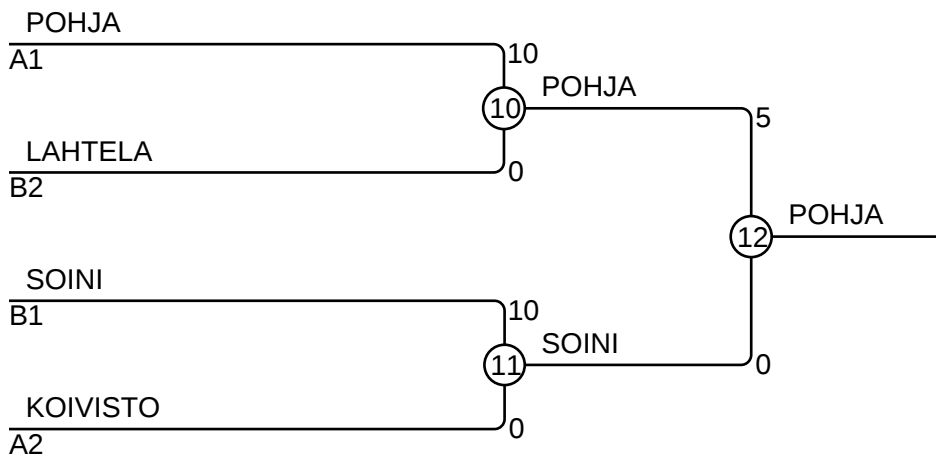

Ottelut A

Ottelu	Valkoinen	Sininen	Tulos	Aika
1	Akseli KARI	1 2 Patrik KNUUTI	0 - 5	2:00
2	Totti POHJA	3 4 Eero KOIVISTO	10 - 0	0:20
4	Akseli KARI	1 3 Totti POHJA	0 - 10	0:22
5	Patrik KNUUTI	2 4 Eero KOIVISTO	0 - 10	0:36
7	Akseli KARI	1 4 Eero KOIVISTO	0 - 10	0:11
8	Patrik KNUUTI	2 3 Totti POHJA	0 - 10	0:37

Kilpailijat B

N:o	Nimi	Vyö	Seura	5	6	7	Voit.	Pist.	Sij.
5	Aatu SOINI	5.kyu	Oulun JK		10	10	2	20	1
6	Oskari LAHTELA	5.kyu	Lahden JS			10	1	10	2
7	Inka SIIVOLA	5.kyu	Koyama, Rovaniemi				0	0	3

Ottelut B

Ottelu	Valkoinen	Sininen	Tulos	Aika
3	Aatu SOINI	5 6 Oskari LAHTELA	10 - 0	0:37
6	Aatu SOINI	5 7 Inka SIIVOLA	10 - 0	0:48
9	Oskari LAHTELA	6 7 Inka SIIVOLA	10 - 0	0:47