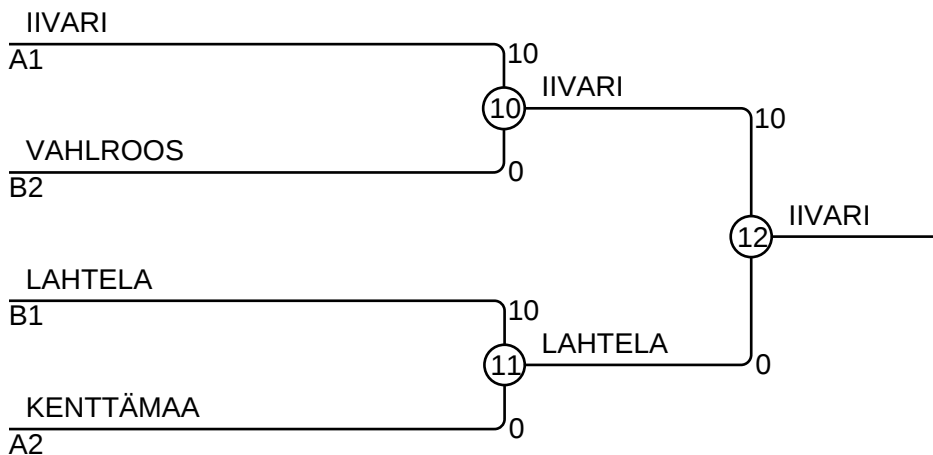

## Ottelut A

Ottelu	Valkoinen	Sininen	Tulos	Aika
1	Tiitus IIVARI	1 2 Aamos TÖRMÄNEN	10 - 0	0:12
2	Ruslan SHAHUN	3 4 Topi KENTTÄMAA	0 - 5	2:25
4	Tiitus IIVARI	1 3 Ruslan SHAHUN	7 - 0	2:00
5	Aamos TÖRMÄNEN	2 4 Topi KENTTÄMAA	0 - 10	1:01
7	Tiitus IIVARI	1 4 Topi KENTTÄMAA	10 - 0	2:00
8	Aamos TÖRMÄNEN	2 3 Ruslan SHAHUN	0 - 10	1:21

## Ottelut B

Ottelu	Valkoinen	Sininen	Tulos	Aika
3	Pihla-Maria SEIKKULA	5 6 Ilmari LAHTELA	0 - 10	0:22
6	Pihla-Maria SEIKKULA	5 7 Sampo VAHLROOS	0 - 5	2:00
9	Ilmari LAHTELA	6 7 Sampo VAHLROOS	10 - 0	0:04