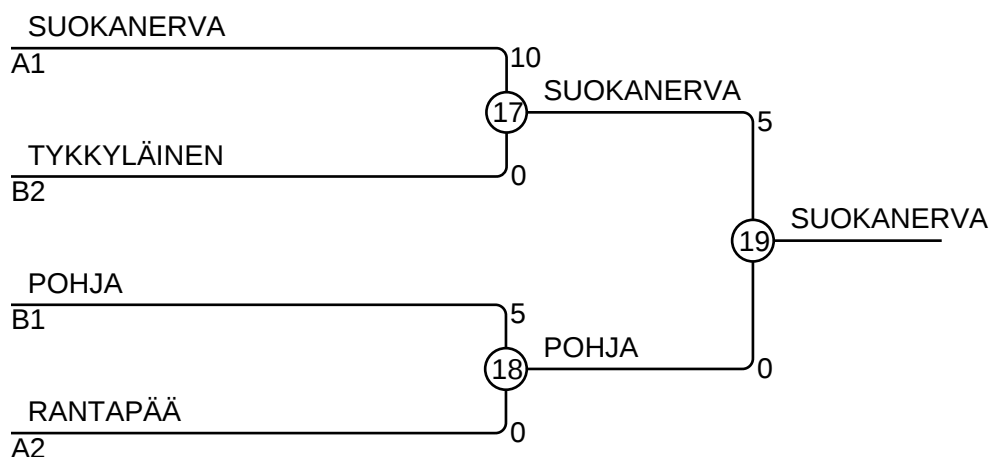

## Ottelut A

Ottelu	Valkoinen	Sininen	Tulos	Aika
1	Pavel KRYLOV	4 5 Jere RANTAPÄÄ	0 - 10	0:56
2	Emilia MELARANTA	1 2 Inka SUOKANERVA	0 - 10	0:27
4	Julius HALLIKAINEN	3 4 Pavel KRYLOV	0 - 10	1:27
5	Emilia MELARANTA	1 5 Jere RANTAPÄÄ	5 - 0	0:00
7	Inka SUOKANERVA	2 3 Julius HALLIKAINEN	10 - 0	0:03
9	Emilia MELARANTA	1 4 Pavel KRYLOV	0 - 10	0:13
10	Julius HALLIKAINEN	3 5 Jere RANTAPÄÄ	0 - 10	0:00
12	Inka SUOKANERVA	2 4 Pavel KRYLOV	10 - 0	0:17
13	Emilia MELARANTA	1 3 Julius HALLIKAINEN	10 - 0	0:00
15	Inka SUOKANERVA	2 5 Jere RANTAPÄÄ	10 - 0	0:21

## Ottelut B

Ottelu	Valkoinen	Sininen	Tulos	Aika
3	Elias TYKKYLÄINEN	6 7 Aapeli POHJA	0 - 10	1:22
6	Jerry LEHTO	8 9 Georgi DEKANADZE	0 - 5	0:00
8	Elias TYKKYLÄINEN	6 8 Jerry LEHTO	7 - 0	2:00
11	Aapeli POHJA	7 9 Georgi DEKANADZE	10 - 0	1:10
14	Elias TYKKYLÄINEN	6 9 Georgi DEKANADZE	10 - 0	1:54
16	Aapeli POHJA	7 8 Jerry LEHTO	10 - 0	0:25