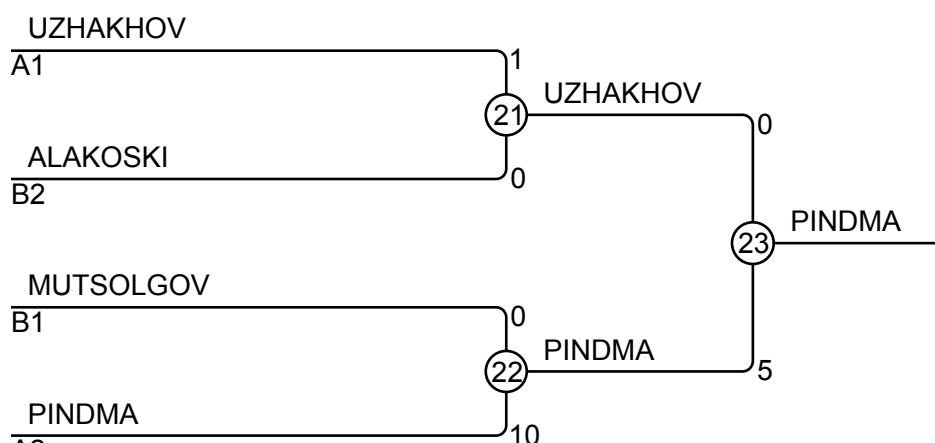

Ottelut A

Ottelu	Valkoinen	Sininen	Tulos	Aika
1	Olli PIETARINEN	Eino ALAKOSKI	4 - 5	2:00
3	Magomed UZHAKHOV	Patrik Tobias PINDMA	1 - 2	10 - 0
5	Aleksi HIRVONEN	Olli PIETARINEN	3 - 4	0 - 10
7	Magomed UZHAKHOV	Eino ALAKOSKI	1 - 5	10 - 0
9	Patrik Tobias PINDMA	Aleksi HIRVONEN	2 - 3	10 - 0
11	Magomed UZHAKHOV	Olli PIETARINEN	1 - 4	10 - 0
13	Aleksi HIRVONEN	Eino ALAKOSKI	3 - 5	0 - 10
15	Patrik Tobias PINDMA	Olli PIETARINEN	2 - 4	10 - 0
17	Magomed UZHAKHOV	Aleksi HIRVONEN	1 - 3	10 - 0
19	Patrik Tobias PINDMA	Eino ALAKOSKI	2 - 5	10 - 0

Ottelut B

Ottelu	Valkoinen	Sininen	Tulos	Aika
2	Miko TIMISJÄRVI	Olavi KAUTTO	9 - 10	10 - 0
4	Paavo ALAKOSKI	Idris OZDOEV	6 - 7	1 - 0
6	Muhamed MUTSOLOV	Miko TIMISJÄRVI	8 - 9	0 - 10
8	Paavo ALAKOSKI	Olavi KAUTTO	6 - 10	10 - 0
10	Idris OZDOEV	Muhamed MUTSOLOV	7 - 8	0 - 10
12	Paavo ALAKOSKI	Miko TIMISJÄRVI	6 - 9	1 - 0
14	Muhamed MUTSOLOV	Olavi KAUTTO	8 - 10	10 - 0
16	Idris OZDOEV	Miko TIMISJÄRVI	7 - 9	7 - 0
18	Paavo ALAKOSKI	Muhamed MUTSOLOV	6 - 8	0 - 10
20	Idris OZDOEV	Olavi KAUTTO	7 - 10	10 - 0