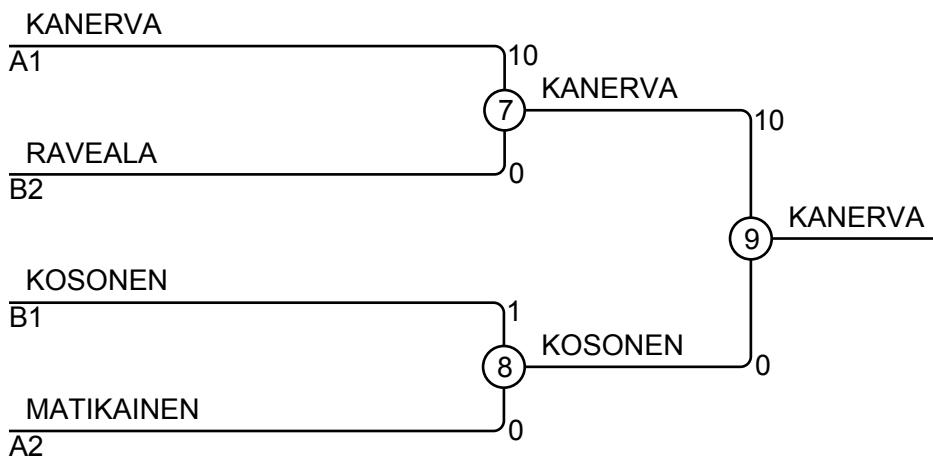

Samurai Cup 3 2016-09-10 Kirkkonummi N21-63

Kilpailijat: 6

Kilpailijat A

N:o	Nimi	Vyö	Seura	1	2	3	Voit.	Pist.	Sij.
1	Pihla MATIKAINEN	1.kyu	Maskun Tempo		10		1	10	2
2	Emmi MÄKINEN	2.kyu	Siuntion Keido-Kan				0	0	3
3	Emilia KANERVA	1.dan	Kirkkonummen JS	10	10		2	20	1

Ottelut A

Ottelu	Valkoinen	Sininen	Tulos	Aika
1	Pihla MATIKAINEN	1 2 Emmi MÄKINEN	10 - 0	0:26
3	Pihla MATIKAINEN	1 3 Emilia KANERVA	0 - 10	2:43
5	Emmi MÄKINEN	2 3 Emilia KANERVA	0 - 10	0:37

Kilpailijat B

N:o	Nimi	Vyö	Seura	4	5	6	Voit.	Pist.	Sij.
4	Tiia KOSONEN	1.kyu	Kerimäen Judonoko		10	10	1	10	1
5	Katri RAVEALA	2.kyu	Chikara, H:ki				0	0	2
6	Viivi KÄRHÄ	1.kyu	Meido-Kan, H:ki				0	0	3

Ottelut B

Ottelu	Valkoinen	Sininen	Tulos	Aika
2	Tiia KOSONEN	4 5 Katri RAVEALA	10 - 0	0:31
4	Tiia KOSONEN	4 6 Viivi KÄRHÄ	10 - 0	0:32
6	Katri RAVEALA	5 6 Viivi KÄRHÄ		

Tulokset

Sij.	Nimi
1	Emilia KANERVA, Kirkkonummen JS
2	Tiia KOSONEN, Kerimäen Judonoko
3	Katri RAVEALA, Chikara, H:ki
3	Pihla MATIKAINEN, Maskun Tempo