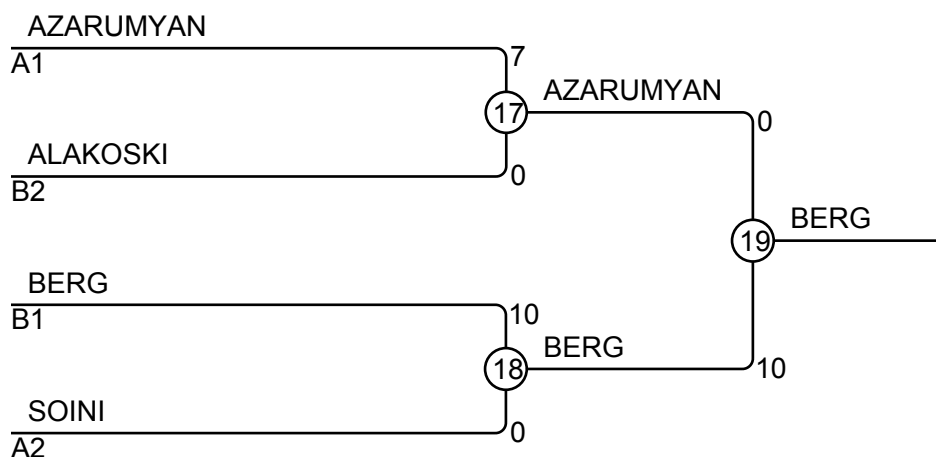

Eden Shiai 17.9.2016 Tampere P11-27

Kilpailijat: 9

Kilpailijat A

N:o	Nimi	Vyö	Seura	1	2	3	4	5	Voit.	Pist.	Sij.
1	Paavo ALAKOSKI	5.kyu	Lempäälän Kisa		10				1	10	4
2	Jiri RIIHELÄ	5.kyu	Porin JS Fudoshin						0	0	5
3	Artak AZARUMYAN	5.kyu	Audentese Spordiklub	10	10		10	10	4	40	1
4	Aatu SOINI	5.kyu	Oulun JK	10	10			10	3	30	2
5	Ville NÄTTYLÄ	5.kyu	Jushinkan, Ähtäri	10	10				2	20	3

Ottelut A

Ottelu	Valkoinen	Sininen	Tulos	Aika
1	Aatu SOINI	4 5 Ville NÄTTYLÄ	10 - 0	0:03
2	Paavo ALAKOSKI	1 2 Jiri RIIHELÄ	10 - 0	1:49
4	Artak AZARUMYAN	3 4 Aatu SOINI	10 - 0	0:37
5	Paavo ALAKOSKI	1 5 Ville NÄTTYLÄ	0 - 10	1:14
7	Jiri RIIHELÄ	2 3 Artak AZARUMYAN	0 - 10	0:39
9	Paavo ALAKOSKI	1 4 Aatu SOINI	0 - 10	1:10
10	Artak AZARUMYAN	3 5 Ville NÄTTYLÄ	10 - 0	1:09
12	Jiri RIIHELÄ	2 4 Aatu SOINI	0 - 10	0:45
13	Paavo ALAKOSKI	1 3 Artak AZARUMYAN	0 - 10	1:54
15	Jiri RIIHELÄ	2 5 Ville NÄTTYLÄ	0 - 10	1:07

Kilpailijat B

N:o	Nimi	Vyö	Seura	6	7	8	9	Voit.	Pist.	Sij.
6	Eino ALAKOSKI	5.kyu	Lempäälän Kisa			10	10	2	20	2
7	Bert BERG	5.kyu	Tarto Do	10		10	10	3	30	1
8	Anssi YLIMÄKI	5.kyu	Tyrvään Juro					0	0	4
9	Oskari LAHTELA	5.kyu	Lahden JS			10		1	10	3

Ottelut B

Ottelu	Valkoinen	Sininen	Tulos	Aika
3	Eino ALAKOSKI	6 7 Bert BERG	0 - 10	1:26
6	Anssi YLIMÄKI	8 9 Oskari LAHTELA	0 - 10	0:57
8	Eino ALAKOSKI	6 8 Anssi YLIMÄKI	10 - 0	0:05
11	Bert BERG	7 9 Oskari LAHTELA	10 - 0	0:28
14	Eino ALAKOSKI	6 9 Oskari LAHTELA	10 - 0	0:00
16	Bert BERG	7 8 Anssi YLIMÄKI	10 - 0	0:16

Tulokset

Sij.	Nimi
1	Bert BERG, Tarto Do
2	Artak AZARUMYAN, Audentese Spordiklub
3	Eino ALAKOSKI, Lempäälän Kisa
3	Aatu SOINI, Oulun JK