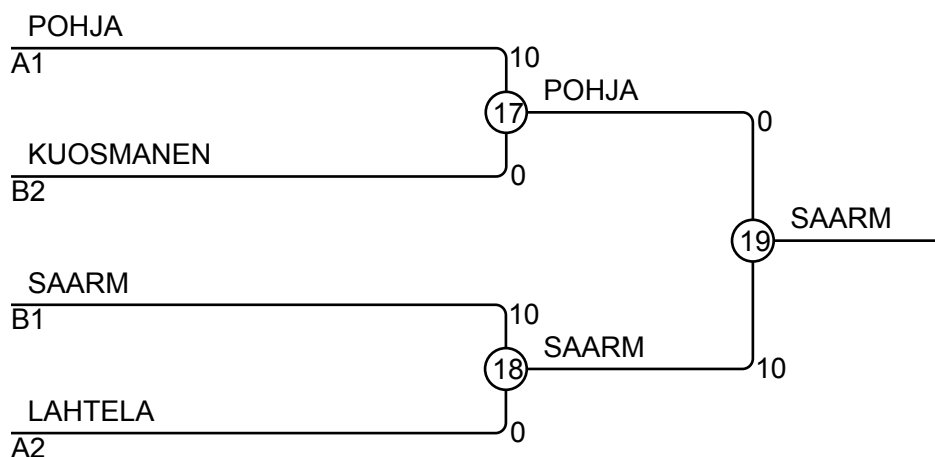

## Ottelut A

Ottelu	Valkoinen	Sininen	Tulos	Aika
1	Luke HULKKONEN	4 5 Felix VAINIOLA	0 - 10	2:00
2	Totti POHJA	1 2 Ilmari LAHTELA	10 - 0	0:43
4	Akseli KOTIRANTA	3 4 Luke HULKKONEN	0 - 10	1:20
5	Totti POHJA	1 5 Felix VAINIOLA	10 - 0	0:35
7	Ilmari LAHTELA	2 3 Akseli KOTIRANTA	10 - 0	0:16
9	Totti POHJA	1 4 Luke HULKKONEN	10 - 0	0:36
10	Akseli KOTIRANTA	3 5 Felix VAINIOLA	0 - 10	0:34
12	Ilmari LAHTELA	2 4 Luke HULKKONEN	10 - 0	0:16
13	Totti POHJA	1 3 Akseli KOTIRANTA	10 - 0	0:08
15	Ilmari LAHTELA	2 5 Felix VAINIOLA	10 - 0	0:22

## Ottelut B

Ottelu	Valkoinen	Sininen	Tulos	Aika
3	Jimi NIEMINEN	6 7 Maksym SEMCHUK	10 - 0	0:09
6	Jenna KUOSMANEN	8 9 Franz Steven SAARM	0 - 5	3:10
8	Jimi NIEMINEN	6 8 Jenna KUOSMANEN	0 - 10	0:16
11	Maksym SEMCHUK	7 9 Franz Steven SAARM	0 - 10	0:12
14	Jimi NIEMINEN	6 9 Franz Steven SAARM	0 - 10	0:31
16	Maksym SEMCHUK	7 8 Jenna KUOSMANEN	0 - 10	0:16