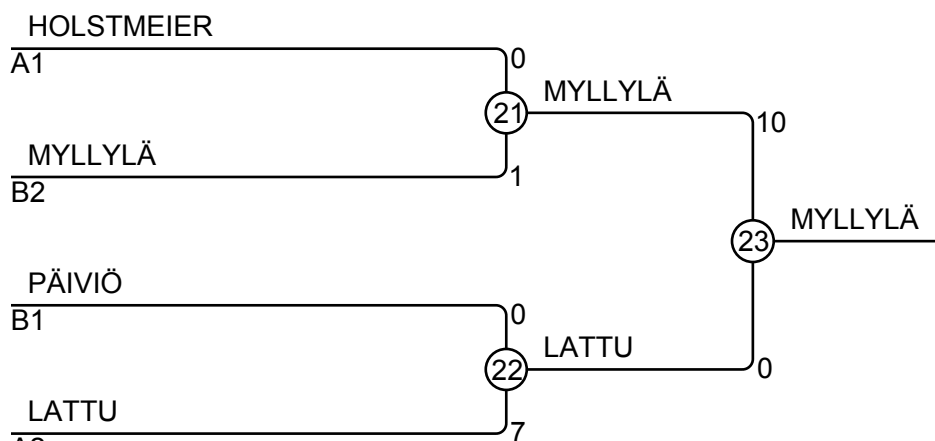

Ottelut A

Ottelu	Valkoinen	Sininen	Tulos	Aika
1	Joonatan TUOMIVAARA	4 5 Niilo LATTU	0 - 10	0:42
3	Joona HAKKARAINEN	1 2 Isla ERKKILÄ	0 - 10	0:20
5	Oliver HOLSTMEIER	3 4 Joonatan TUOMIVAARA	7 - 0	2:00
7	Joona HAKKARAINEN	1 5 Niilo LATTU	0 - 10	0:24
9	Isla ERKKILÄ	2 3 Oliver HOLSTMEIER	0 - 10	1:53
11	Joona HAKKARAINEN	1 4 Joonatan TUOMIVAARA	5 - 0	2:00
13	Oliver HOLSTMEIER	3 5 Niilo LATTU	10 - 0	2:00
15	Isla ERKKILÄ	2 4 Joonatan TUOMIVAARA	10 - 0	0:31
17	Joona HAKKARAINEN	1 3 Oliver HOLSTMEIER	0 - 10	0:07
19	Isla ERKKILÄ	2 5 Niilo LATTU	0 - 5	2:00

Kilpailijat B

N:o	Nimi	Vyö	Seura	6	7	8	9	10	Voit.	Pist.	Sij.
6	Mikke MÄKELÄ	3.kyu	Tampereen Judo		5	5	10		3	20	3
7	Arvo VILKKO	4.kyu	Hämeenlinnan JS						0	0	5
8	Patrik PÄIVIÖ	3.kyu	Riihimäen JS		10		10	10	3	30	1
9	Perttu HURSKAINEN	5.kyu	Oulun JK		10				1	10	4
10	Riina MYLLYLÄ	3.kyu	Chikara, H:ki	10	10		10		3	30	2

Ottelut B

Ottelu	Valkoinen	Sininen	Tulos	Aika
2	Perttu HURSKAINEN	9 10 Riina MYLLYLÄ	0 - 10	0:43
4	Mikke MÄKELÄ	6 7 Arvo VILKKO	5 - 0	2:00
6	Patrik PÄIVIÖ	8 9 Perttu HURSKAINEN	10 - 0	0:08
8	Mikke MÄKELÄ	6 10 Riina MYLLYLÄ	0 - 10	1:45
10	Arvo VILKKO	7 8 Patrik PÄIVIÖ	0 - 10	0:13
12	Mikke MÄKELÄ	6 9 Perttu HURSKAINEN	10 - 0	0:57
14	Patrik PÄIVIÖ	8 10 Riina MYLLYLÄ	10 - 0	1:46
16	Arvo VILKKO	7 9 Perttu HURSKAINEN	0 - 10	0:00
18	Mikke MÄKELÄ	6 8 Patrik PÄIVIÖ	5 - 0	2:00
20	Arvo VILKKO	7 10 Riina MYLLYLÄ	0 - 10	0:00

Tulokset

Sij.	Nimi
1	Riina MYLLYLÄ, Chikara, H:ki
2	Niilo LATTU, Shirokawa, Porvoo
3	Oliver HOLSTMEIER, Tarto Do
3	Patrik PÄIVIÖ, Riihimäen JS