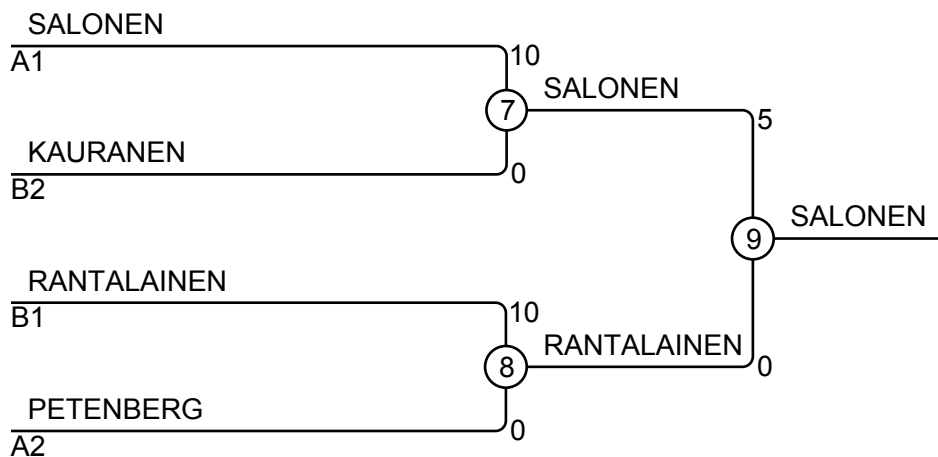

Eden Shiai 17.9.2016 Tampere P15-42

Kilpailijat: 6

Kilpailijat A

N:o	Nimi	Vyö	Seura	1	2	3	Voit.	Pist.	Sij.
1	Pihla SALONEN	3.kyu	Porin JS Fudoshin		10	10	2	20	1
2	Oliver HOLSTMEIER	5.kyu	Tarto Do				0	0	3
3	German PETENBERG	4.kyu	Meido-Kan, H:ki		10		1	10	2

Ottelut A

Ottelu	Valkoinen	Sininen	Tulos	Aika
1	Pihla SALONEN	1 2 Oliver HOLSTMEIER	10 - 0	0:07
3	Pihla SALONEN	1 3 German PETENBERG	10 - 0	0:35
5	Oliver HOLSTMEIER	2 3 German PETENBERG	0 - 10	1:03

Kilpailijat B

N:o	Nimi	Vyö	Seura	4	5	6	Voit.	Pist.	Sij.
4	Atte RANTALAINEN	3.kyu	Mikkelin Judo		10	10	2	20	1
5	Anton KAURANEN	3.kyu	Nokian Judo			10	1	10	2
6	Reio HANNUS	4.kyu	Tarto Do				0	0	3

Ottelut B

Ottelu	Valkoinen	Sininen	Tulos	Aika
2	Atte RANTALAINEN	4 5 Anton KAURANEN	10 - 0	1:52
4	Atte RANTALAINEN	4 6 Reio HANNUS	10 - 0	1:12
6	Anton KAURANEN	5 6 Reio HANNUS	10 - 0	0:24

Tulokset

Sij.	Nimi
1	Pihla SALONEN, Porin JS Fudoshin
2	Atte RANTALAINEN, Mikkelin Judo
3	Anton KAURANEN, Nokian Judo
3	German PETENBERG, Meido-Kan, H:ki