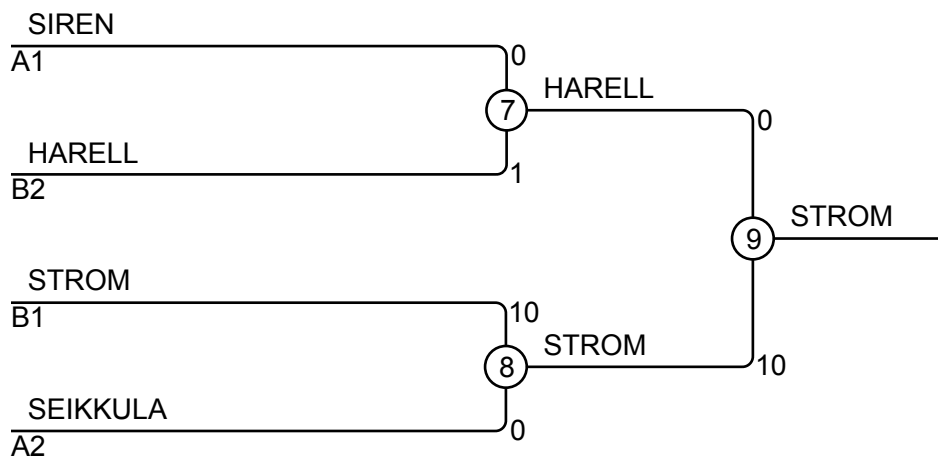

Eden Shiai 17.9.2016 Tampere T15-40

Kilpailijat: 6

Kilpailijat A

N:o	Nimi	Vyö	Seura	1	2	3	Voit.	Pist.	Sij.
1	Nea SIREN	4.kyu	Porin JS Fudoshin		10	10	2	20	1
2	Pihla PITKÄÄHO	5.kyu	Jushinkan, Ähtäri				0	0	3
3	Louna-Lumia SEIKKULA	3.kyu	Koyama, Rovaniemi		10		1	10	2

Ottelut A

Ottelu	Valkoinen	Sininen	Tulos	Aika
1	Nea SIREN	1 2 Pihla PITKÄÄHO	10 - 0	1:46
3	Nea SIREN	1 3 Louna-Lumia SEIKKULA	10 - 0	1:01
5	Pihla PITKÄÄHO	2 3 Louna-Lumia SEIKKULA	0 - 10	1:04

Kilpailijat B

N:o	Nimi	Vyö	Seura	4	5	6	Voit.	Pist.	Sij.
4	Marianna STROM	3.kyu	Lahden JS		10	10	2	20	1
5	Emmi HARELL	4.kyu	Porin JS Fudoshin			5	1	5	2
6	Vanshika PHULL	4.kyu	Tikkurilan Judokat				0	0	3

Ottelut B

Ottelu	Valkoinen	Sininen	Tulos	Aika
2	Marianna STROM	4 5 Emmi HARELL	10 - 0	0:38
4	Marianna STROM	4 6 Vanshika PHULL	10 - 0	0:28
6	Emmi HARELL	5 6 Vanshika PHULL	5 - 0	3:56

Tulokset

Sij.	Nimi
1	Marianna STROM, Lahden JS
2	Emmi HARELL, Porin JS Fudoshin
3	Nea SIREN, Porin JS Fudoshin
3	Louna-Lumia SEIKKULA, Koyama, Rovaniemi