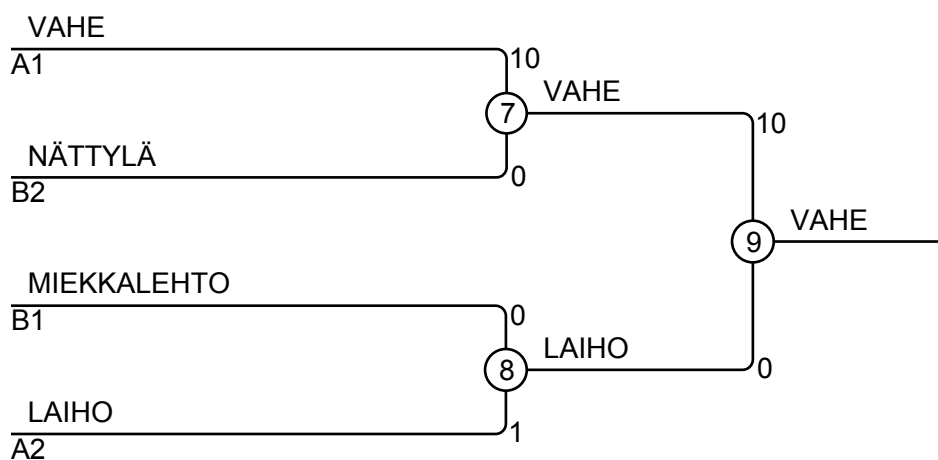

Eden Shiai 17.9.2016 Tampere T15-57

Kilpailijat: 6

Kilpailijat A

N:o	Nimi	Vyö	Seura	1	2	3	Voit.	Pist.	Sij.
1	Johanna LEPONEN	3.kyu	Shirokawa, Porvoo				0	0	3
2	Venla LAIHO	2.kyu	Nummelan Judo	10			1	10	2
3	Lotta VAHE	2.kyu	Orimattilan JS	10	5		2	15	1

Ottelut A

Ottelu	Valkoinen	Sininen	Tulos	Aika
1	Johanna LEPONEN 1 2	Venla LAIHO	0 - 10	0:56
3	Johanna LEPONEN 1 3	Lotta VAHE	0 - 10	0:48
5	Venla LAIHO 2 3	Lotta VAHE	0 - 5	3:00

Kilpailijat B

N:o	Nimi	Vyö	Seura	4	5	6	Voit.	Pist.	Sij.
4	Sandra ILVES	4.kyu	Tarto Do				0	0	3
5	Janette NÄTTYLÄ	5.kyu	Jushinkan, Ähtäri	10			1	10	2
6	Ronja MIEKKALEHTO	3.kyu	Chikara, H:ki	10	10		2	20	1

Ottelut B

Ottelu	Valkoinen	Sininen	Tulos	Aika
2	Sandra ILVES 4 5	Janette NÄTTYLÄ	0 - 10	2:28
4	Sandra ILVES 4 6	Ronja MIEKKALEHTO	0 - 10	0:48
6	Janette NÄTTYLÄ 5 6	Ronja MIEKKALEHTO	0 - 10	0:28

Tulokset

Sij.	Nimi
1	Lotta VAHE, Orimattilan JS
2	Venla LAIHO, Nummelan Judo
3	Janette NÄTTYLÄ, Jushinkan, Ähtäri
3	Ronja MIEKKALEHTO, Chikara, H:ki