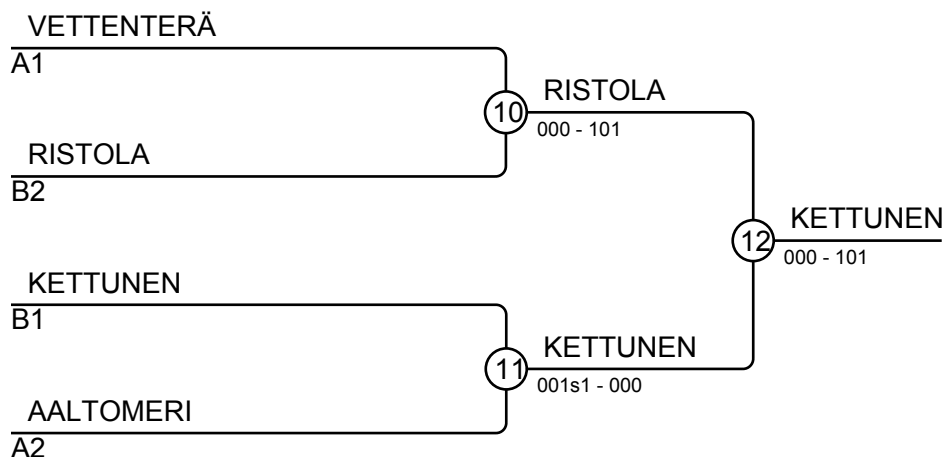

Junnu Cup 3 24.9.2016 Nummela PA11-43,3

Kilpailijat: 7

Kilpailijat A

N:o	Nimi	Vyö	Seura	1	2	3	4	Voit.	Pist.	Sij.
1	Remu AALTOMERI	5.kyu	Judo-Kan, Espoo			1	10	2	11	2
2	Osse VETTENTERÄ	5.kyu	Riihimäen JS	10		7	10	3	27	1
3	Kaapo KUUSELA	5.kyu	Shirokawa, Porvoo					0	0	4
4	Niilo KOKKO	5.kyu	Nummelan Judo			7		1	7	3

Ottelut A

Ottelu	Valkoinen	Sininen	Tulos	Aika
1	Remu AALTOMERI	1 2 Osse VETTENTERÄ	0 - 10	1:24
2	Kaapo KUUSELA	3 4 Niilo KOKKO	0 - 7	2:00
4	Remu AALTOMERI	1 3 Kaapo KUUSELA	1 - 0	2:00
5	Osse VETTENTERÄ	2 4 Niilo KOKKO	10 - 0	0:53
7	Remu AALTOMERI	1 4 Niilo KOKKO	10 - 0	1:24
8	Osse VETTENTERÄ	2 3 Kaapo KUUSELA	7 - 0	2:00

Kilpailijat B

N:o	Nimi	Vyö	Seura	5	6	7	Voit.	Pist.	Sij.
5	Toni KAHILA	5.kyu	Shirokawa, Porvoo				0	0	3
6	Elias RISTOLA	5.kyu	Judo-Kan, Espoo	10			1	10	2
7	Anton KETTUNEN	5.kyu	Nummelan Judo	10	10		2	20	1

Ottelut B

Ottelu	Valkoinen	Sininen	Tulos	Aika
3	Toni KAHILA	5 6 Elias RISTOLA	0 - 10	0:48
6	Toni KAHILA	5 7 Anton KETTUNEN	0 - 10	2:00
9	Elias RISTOLA	6 7 Anton KETTUNEN	0 - 10	0:44

Tulokset

Sij.	Nimi
1	Anton KETTUNEN, Nummelan Judo
2	Elias RISTOLA, Judo-Kan, Espoo
3	Osse VETTENTERÄ, Riihimäen JS
3	Remu AALTOMERI, Judo-Kan, Espoo