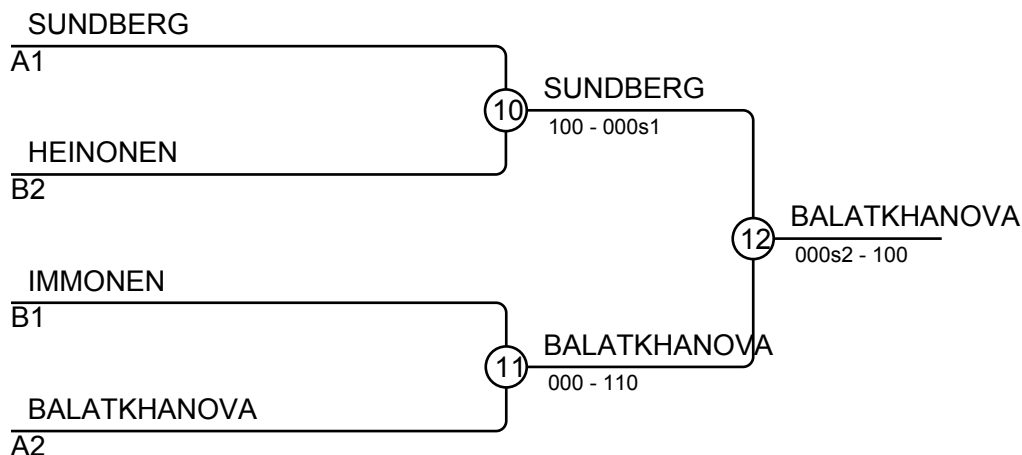

Kymijoki Shiai 26.11.2016 Kouvola G15-52

Competitors: 7

Competitors A

#	Name	Grade	Club	1	2	3	4	Wins	Pts	Pos
1	Jenni SUNDBERG	3.kyu	FIN/Hontai Judo, H:ki		1	10	10	2	11	1
2	Elin HOLMSTRÖM	2.kyu	SWE/Uppsala JK					0	0	3
3	~~Eliza JEVSTIGNEEVA~~	3.kyu	LAT/Adazu					0	0	4
4	Enisa BALATKHANOVA	2.kyu	FIN/Meido-Kan, H:ki		10	10		1	10	2

Matches A

Match	White	Blue	Result	Time
1	Jenni SUNDBERG 1 2	Elin HOLMSTRÖM	000-000s1	3:00
2	Eliza JEVSTIGNEEVA 3 4	Enisa BALATKHANOVA	001H-100	0:34
4	Jenni SUNDBERG 1 3	Eliza JEVSTIGNEEVA	100-000s2	3:00
5	Elin HOLMSTRÖM 2 4	Enisa BALATKHANOVA	000H-100	0:12
7	Jenni SUNDBERG 1 4	Enisa BALATKHANOVA	100s1-001	2:34
8	Elin HOLMSTRÖM 2 3	Eliza JEVSTIGNEEVA		

Competitors B

#	Name	Grade	Club	5	6	7	Wins	Pts	Pos
5	Jenni IMMONEN	2.kyu	FIN/Savonlinnan Shikata		10	10	2	20	1
6	Pia PÖYSTI	3.kyu	FIN/Yama-Arashi, Varkaus				0	0	3
7	Emilia HEINONEN	3.kyu	FIN/Orimattilan JS		10		1	10	2

Matches B

Match	White	Blue	Result	Time
3	Jenni IMMONEN 5 6	Pia PÖYSTI	100-000	0:15
6	Jenni IMMONEN 5 7	Emilia HEINONEN	101-000	0:33
9	Pia PÖYSTI 6 7	Emilia HEINONEN	000s1-101	2:04

Results

Pos	Name
1	Enisa BALATKHANOVA, FIN/Meido-Kan, H:ki
2	Jenni SUNDBERG, FIN/Hontai Judo, H:ki
3	Emilia HEINONEN, FIN/Orimattilan JS
3	Jenni IMMONEN, FIN/Savonlinnan Shikata