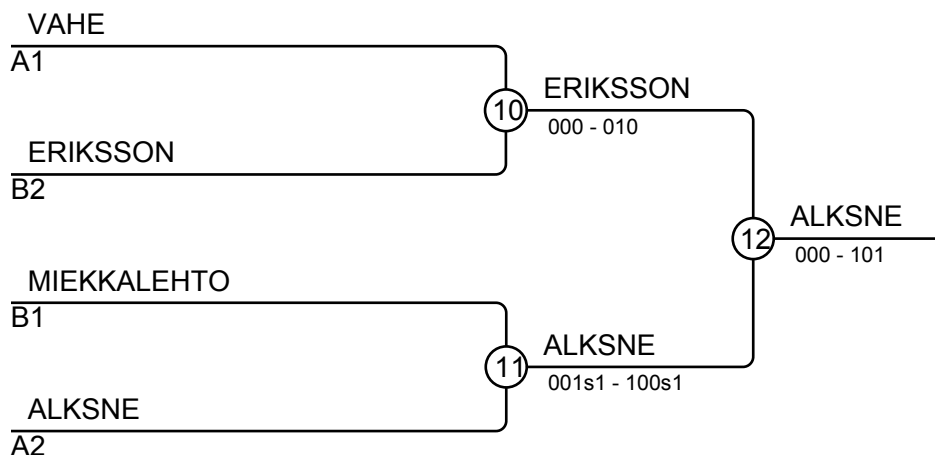

Kymijoki Shiai 26.11.2016 Kouvola G15-57

Competitors: 7

Competitors A

#	Name	Grade	Club	1	2	3	4	Wins	Pts	Pos
1	Lotta VAHE	2.kyu	FIN/Orimattilan JS		10	10	10	3	30	1
2	Johanna LEPONEN	3.kyu	FIN/Shirokawa, Porvoo			10		1	10	3
3	Venla LAIHO	2.kyu	FIN/Nummelan Judo					0	0	4
4	Vineta ALKSNE	3.kyu	LAT/Adazu		10	5		2	15	2

Matches A

Match	White	Blue	Result	Time
1	Lotta VAHE	1 2 Johanna LEPONEN	100-000	0:58
2	Venla LAIHO	3 4 Vineta ALKSNE	000-001s1	3:00
4	Lotta VAHE	1 3 Venla LAIHO	101-000	2:22
5	Johanna LEPONEN	2 4 Vineta ALKSNE	000-100	0:49
7	Lotta VAHE	1 4 Vineta ALKSNE	101-000	1:58
8	Johanna LEPONEN	2 3 Venla LAIHO	100-000	0:00

Competitors B

#	Name	Grade	Club	5	6	7	Wins	Pts	Pos
5	Ronja MIEKKALEHTO	3.kyu	FIN/Chikara, H:ki		10	1	2	11	1
6	Sanna KOSONEN	2.kyu	FIN/Kerimäen Judonoko				0	0	3
7	Agnes ERIKSSON	2.kyu	SWE/Borlänge JK		10		1	10	2

Matches B

Match	White	Blue	Result	Time
3	Ronja MIEKKALEHTO	5 6 Sanna KOSONEN	101-000	0:45
6	Ronja MIEKKALEHTO	5 7 Agnes ERIKSSON	000-000s2	3:00
9	Sanna KOSONEN	6 7 Agnes ERIKSSON	000-100	1:19

Results

Pos	Name
1	Vineta ALKSNE, LAT/Adazu
2	Agnes ERIKSSON, SWE/Borlänge JK
3	Lotta VAHE, FIN/Orimattilan JS
3	Ronja MIEKKALEHTO, FIN/Chikara, H:ki