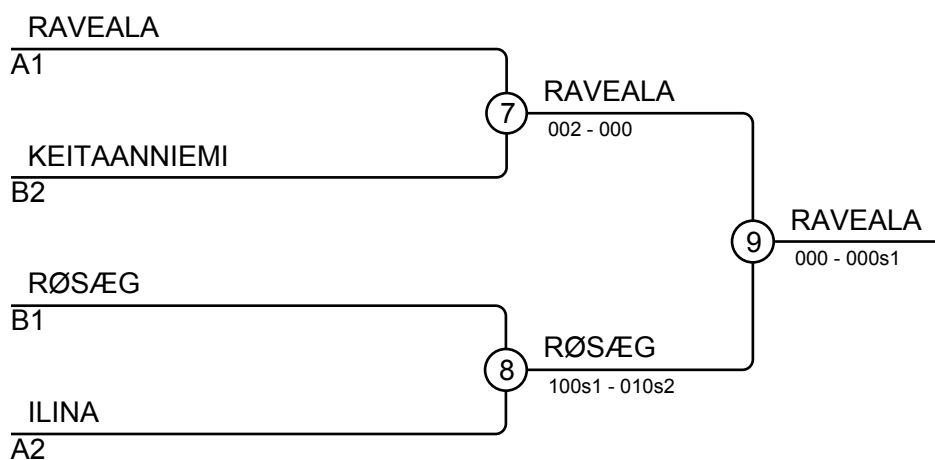

NFJO 26.11.2016 Kouvola G18-63

Competitors: 6

Competitors A

#	Name	Grade	Club	1	2	3	Wins	Pts	Pos
1	Katri RAVEALA	2.kyu	FIN/Chikara, H:ki		10	10	2	20	1
2	Olga GRIGORJEVA	2.kyu	LAT/V.Bondarenko Rigas JS				0	0	3
3	Anastasia ILINA	2.kyu	RUS/Admiraltiets, St. Peterburg				1	10	2

Matches A

Match	White	Blue	Result	Time
1	Katri RAVEALA	1 2 Olga GRIGORJEVA	101-000	2:54
3	Katri RAVEALA	1 3 Anastasia ILINA	100-000	2:18
5	Olga GRIGORJEVA	2 3 Anastasia ILINA	001s1-100s2	3:52

Competitors B

#	Name	Grade	Club	4	5	6	Wins	Pts	Pos
4	Stine Marie RØSÆG	1.kyu	NOR/Trondheim Judokwai		10	5	2	15	1
5	Viivi KÄRHÄ	1.kyu	FIN/Meido-Kan, H:ki				0	0	3
6	Tinja KEITAANNIEMI	1.kyu	FIN/Bodonos		5		1	5	2

Matches B

Match	White	Blue	Result	Time
2	Stine Marie RØSÆG	4 5 Viivi KÄRHÄ	101-000	1:54
4	Stine Marie RØSÆG	4 6 Tinja KEITAANNIEMI	002-000	4:00
6	Viivi KÄRHÄ	5 6 Tinja KEITAANNIEMI	000-001s1	4:00

Results

Pos	Name
1	Katri RAVEALA, FIN/Chikara, H:ki
2	Stine Marie RØSÆG, NOR/Trondheim Judokwai
3	Tinja KEITAANNIEMI, FIN/Bodonos
3	Anastasia ILINA, RUS/Admiraltiets, St. Peterburg