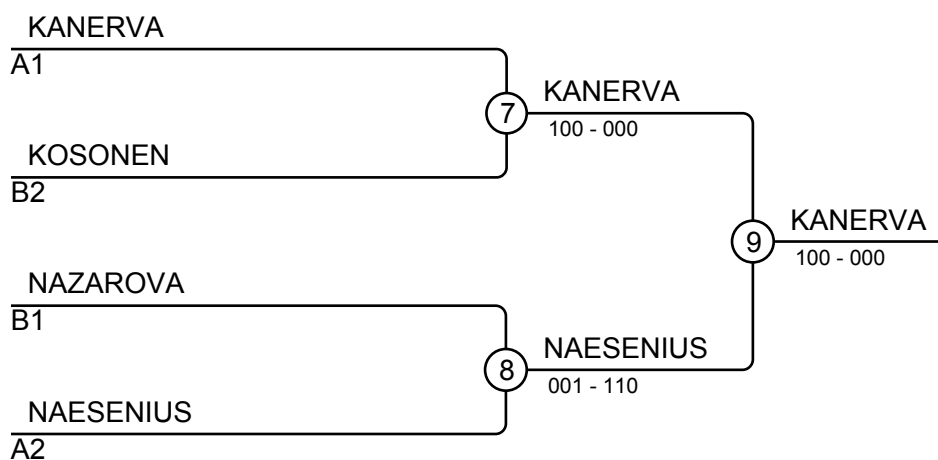

Matches A

Match	White	Blue	Result	Time
1	Emmi MÄKINEN	1 2 Emilia KANERVA	000-101	0:51
3	Emmi MÄKINEN	1 3 Lotta NAESENIUS	000-100	0:26
5	Emilia KANERVA	2 3 Lotta NAESENIUS	101-000	0:59

Competitors B

#	Name	Grade	Club	4	5	6	Wins	Pts	Pos
4	Jade SEIKKULA	1.kyu	FIN/Koyama, Rovaniemi		10		1	10	3
5	Serafima NAZAROVA	2.kyu	LAT/Adazu			10	1	10	1
6	Tiia KOSONEN	1.kyu	FIN/Kerimäen Judonoko	10			1	10	2

Matches B

Match	White	Blue	Result	Time
2	Jade SEIKKULA	4 5 Serafima NAZAROVA	110-000	0:20
4	Jade SEIKKULA	4 6 Tiia KOSONEN	000-100	1:54
6	Serafima NAZAROVA	5 6 Tiia KOSONEN	100-000	1:44

Results

Pos	Name
1	Emilia KANERVA, FIN/Kirkkonummen JS
2	Lotta NAESENIUS, SWE/Knivsta JK
3	Tiia KOSONEN, FIN/Kerimäen Judonoko
3	Serafima NAZAROVA, LAT/Adazu