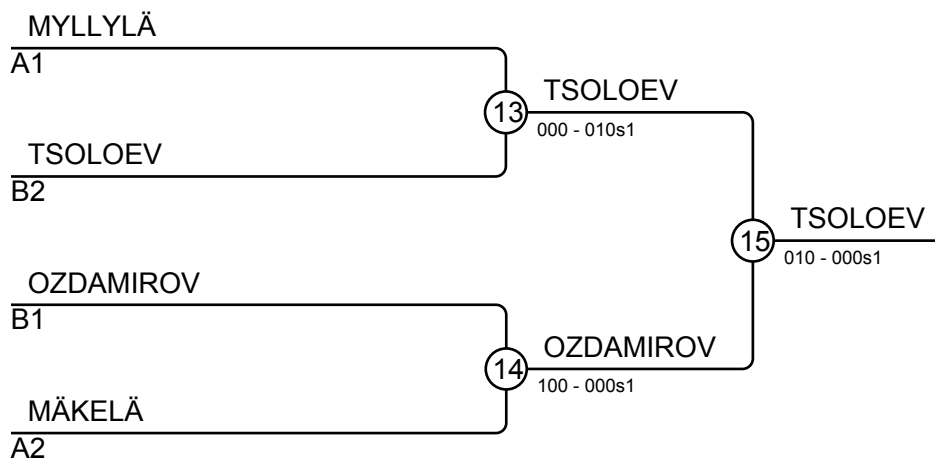

Ottelut A

Ottelu	Valkoinen	Sininen	Tulos	Aika
1	Riina MYLLYLÄ	1 2 Otso-Antero JÄRVINEN	7 - 0	2:00
3	Abdurrahman MUTSOLGOV	3 4 Mikke MÄKELÄ	0 - 1	4:50
5	Riina MYLLYLÄ	1 3 Abdurrahman MUTSOLGOV	10 - 0	1:55
7	Otso-Antero JÄRVINEN	2 4 Mikke MÄKELÄ	0 - 1	4:40
9	Riina MYLLYLÄ	1 4 Mikke MÄKELÄ	10 - 0	1:56
11	Otso-Antero JÄRVINEN	2 3 Abdurrahman MUTSOLGOV	10 - 0	1:20

Ottelut B

Ottelu	Valkoinen	Sininen	Tulos	Aika
2	Muslim TSOLOEV	5 6 Rustam OZDAMIROV	0 - 5	2:00
4	Niilo LATTU	7 8 Arttu SATUKANGAS	7 - 0	2:00
6	Muslim TSOLOEV	5 7 Niilo LATTU	7 - 0	2:00
8	Rustam OZDAMIROV	6 8 Arttu SATUKANGAS	1 - 0	2:00
10	Muslim TSOLOEV	5 8 Arttu SATUKANGAS	5 - 0	2:00
12	Rustam OZDAMIROV	6 7 Niilo LATTU	10 - 0	1:32