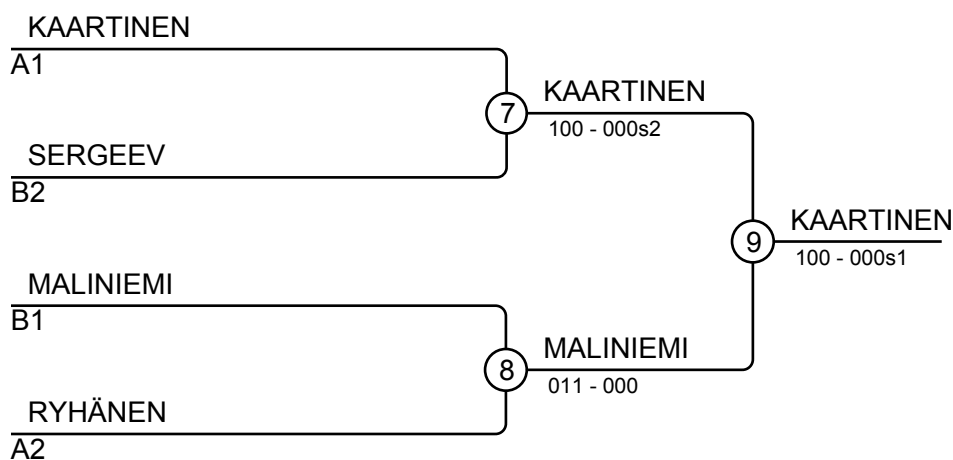

Genelec Shiai 19.11.2016 Iisalmi P15-46

Kilpailijat: 6

Kilpailijat A

N:o	Nimi	Vyö	Seura	1	2	3	Voit.	Pist.	Sij.
1	Aki RYHÄNEN	3.kyu	Joen Yawara, Joensuu		10		1	10	2
2	Venla ARGILLANDER	5.kyu	Pikadon, Pieksämäki				0	0	3
3	Kaspero KAARTINEN	4.kyu	JS Sakura, Kuopio	7	10		2	17	1

Ottelut A

Ottelu	Valkoinen	Sininen	Tulos	Aika
1	Aki RYHÄNEN	1 2 Venla ARGILLANDER	100-000	1:18
3	Aki RYHÄNEN	1 3 Kaspero KAARTINEN	000-010	3:00
5	Venla ARGILLANDER	2 3 Kaspero KAARTINEN	000-100	0:30

Kilpailijat B

N:o	Nimi	Vyö	Seura	4	5	6	Voit.	Pist.	Sij.
4	Henri KAATRASALO	5.kyu	Shiranami, Lapinlahti				0	0	3
5	Leon MALINIEMI	3.kyu	Joen Yawara, Joensuu	10		10	2	20	1
6	Matvey SERGEEV	4.kyu	JS Sakura, Kuopio	10			1	10	2

Ottelut B

Ottelu	Valkoinen	Sininen	Tulos	Aika
2	Henri KAATRASALO	4 5 Leon MALINIEMI	000s1-101	2:15
4	Henri KAATRASALO	4 6 Matvey SERGEEV	000-111	2:10
6	Leon MALINIEMI	5 6 Matvey SERGEEV	103s2-000s2	3:00

Tulokset

Sij.	Nimi
1	Kaspero KAARTINEN, JS Sakura, Kuopio
2	Leon MALINIEMI, Joen Yawara, Joensuu
3	Matvey SERGEEV, JS Sakura, Kuopio
3	Aki RYHÄNEN, Joen Yawara, Joensuu