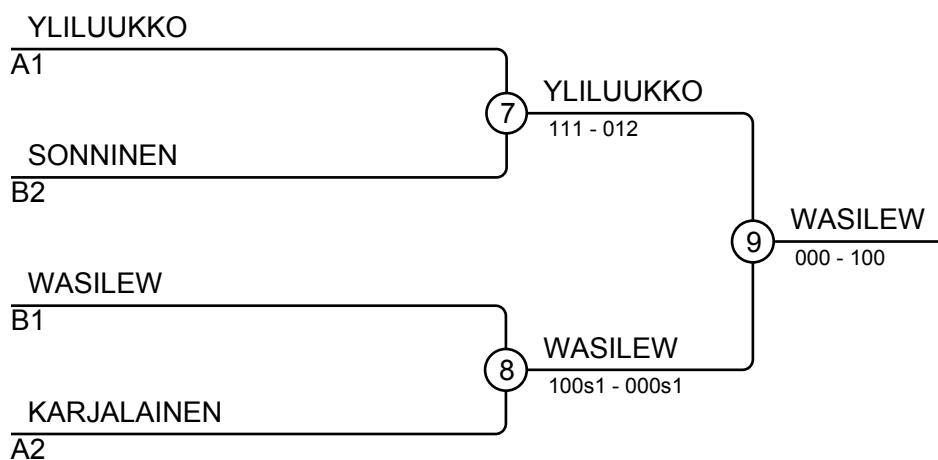

Genelec Shiai 19.11.2016 Iisalmi P15-55

Kilpailijat: 6

Kilpailijat A

N:o	Nimi	Vyö	Seura	1	2	3	Voit.	Pist.	Sij.
1	Aapo KARJALAINEN	3.kyu	Pikadon, Pieksämäki		10		1	10	2
2	Topias TÖRMÄKANGAS	3.kyu	Kajaanin JK				0	0	3
3	Karoliina YLILUUKKO	5.kyu	Oulun JK	10	10		2	20	1

Ottelut A

Ottelu	Valkoinen	Sininen	Tulos	Aika
1	Aapo KARJALAINEN	1 2 Topias TÖRMÄKANGAS	101-000	2:15
3	Aapo KARJALAINEN	1 3 Karoliina YLILUUKKO	000-100	1:02
5	Topias TÖRMÄKANGAS	2 3 Karoliina YLILUUKKO	001-100	2:19

Kilpailijat B

N:o	Nimi	Vyö	Seura	4	5	6	Voit.	Pist.	Sij.
4	Perttu SONNINEN	5.kyu	Yama-Arashi, Varkaus		10		1	10	2
5	Mia TIKKANEN	4.kyu	Kajaanin JK				0	0	3
6	Dima WASILEW	5.kyu	Kostomuksha Judo Team	10	10		2	20	1

Ottelut B

Ottelu	Valkoinen	Sininen	Tulos	Aika
2	Perttu SONNINEN	4 5 Mia TIKKANEN	100-000	2:09
4	Perttu SONNINEN	4 6 Dima WASILEW	000-101	1:02
6	Mia TIKKANEN	5 6 Dima WASILEW	000-100s1	0:45

Tulokset

Sij.	Nimi
1	Dima WASILEW, Kostomuksha Judo Team
2	Karoliina YLILUUKKO, Oulun JK
3	Perttu SONNINEN, Yama-Arashi, Varkaus
3	Aapo KARJALAINEN, Pikadon, Pieksämäki