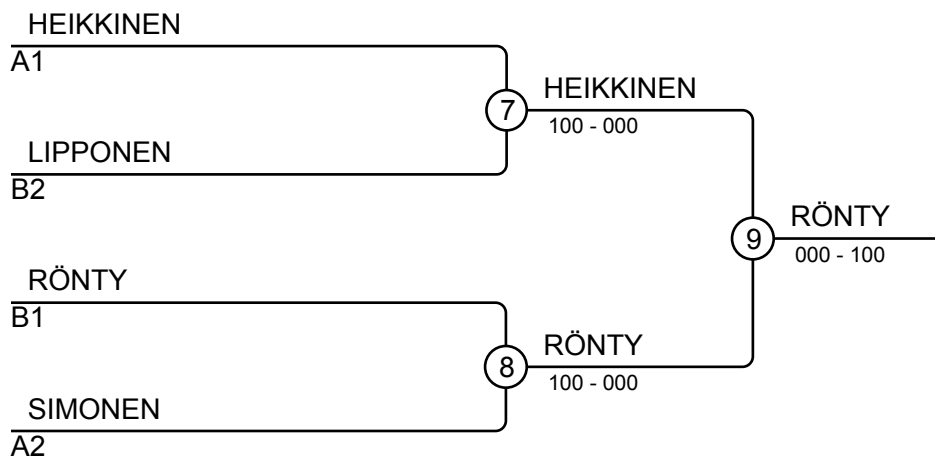

Genelec Shiai 19.11.2016 Iisalmi P15-66

Kilpailijat: 6

Kilpailijat A

N:o	Nimi	Vyö	Seura	1	2	3	Voit.	Pist.	Sij.
1	Kristian HEIKKINEN	3.kyu	Kajaanin JK		10	10	2	20	1
2	Jesse IGNATOVICH	4.kyu	JS Sakura, Kuopio				0	0	3
3	Timi SIMONEN	3.kyu	Yama-Arashi, Varkaus		10		1	10	2

Ottelut A

Ottelu	Valkoinen		Sininen	Tulos	Aika	
1	Kristian HEIKKINEN	1	2	Jesse IGNATOVICH	101-001	1:37
3	Kristian HEIKKINEN	1	3	Timi SIMONEN	101-011	2:29
5	Jesse IGNATOVICH	2	3	Timi SIMONEN	000-101	0:28

Kilpailijat B

N:o	Nimi	Vyö	Seura	4	5	6	Voit.	Pist.	Sij.
4	Sami RÖNTY	3.kyu	Kajaanin JK		10	5	2	15	1
5	Aatu AHONEN	6.kyu	Oulun JK				0	0	3
6	Pyry LIPPONEN	4.kyu	Sotkamon Tsuyoi		10		1	10	2

Ottelut B

Ottelu	Valkoinen		Sininen	Tulos	Aika	
2	Sami RÖNTY	4	5	Aatu AHONEN	100-000	0:08
4	Sami RÖNTY	4	6	Pyry LIPPONEN	001-000	3:00
6	Aatu AHONEN	5	6	Pyry LIPPONEN	000-100	0:12

Tulokset

Sij.	Nimi
1	Sami RÖNTY, Kajaanin JK
2	Kristian HEIKKINEN, Kajaanin JK
3	Pyry LIPPONEN, Sotkamon Tsuyoi
3	Timi SIMONEN, Yama-Arashi, Varkaus