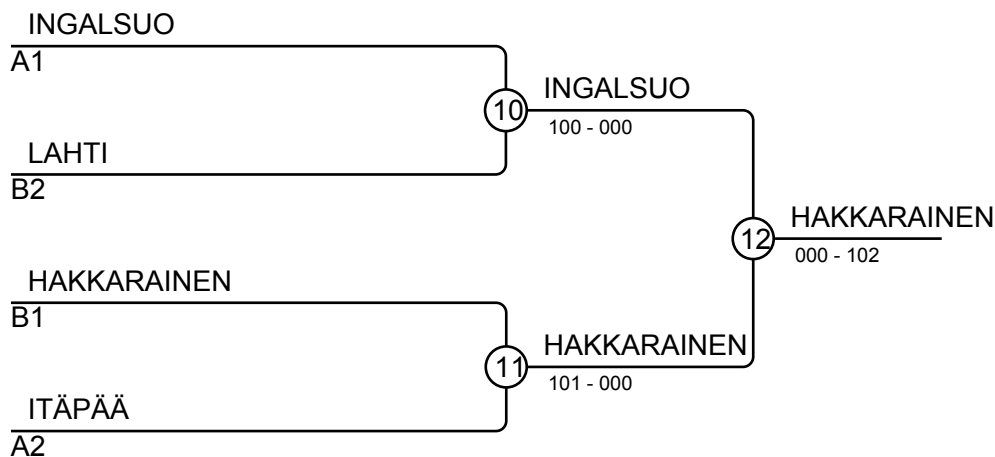

Lahti Shiai 10.12.2016 Pajulahti BU11-38

Kilpailijat: 7

Kilpailijat A

N:o	Nimi	Vyö	Seura	1	2	3	4	Voit.	Pist.	Sij.
1	Otto INGALSUO	4.kyu	Hämeenlinnan JS		10	10	5	3	25	1
2	Jaakko ITÄPÄÄ	5.kyu	Tampereen Judo			10		1	10	2
3	Kai PEHKONEN	5.kyu	JS Sakura, Kuopio				10	1	10	3
4	Mikael VINKO	4.kyu	Lahden JS		1			1	1	4

Ottelut A

Ottelu	Valkoinen	Sininen	Tulos	Aika
1	Otto INGALSUO	1 2 Jaakko ITÄPÄÄ	100-000	0:31
2	Kai PEHKONEN	3 4 Mikael VINKO	101-001	1:55
4	Otto INGALSUO	1 3 Kai PEHKONEN	100-000s1	1:04
5	Jaakko ITÄPÄÄ	2 4 Mikael VINKO	000s3-000s1	2:00
7	Otto INGALSUO	1 4 Mikael VINKO	001-000	2:00
8	Jaakko ITÄPÄÄ	2 3 Kai PEHKONEN	101-000	1:03

Kilpailijat B

N:o	Nimi	Vyö	Seura	5	6	7	Voit.	Pist.	Sij.
5	Olli LAHTI	5.kyu	Lahden JS			10	1	10	2
6	Joona HAKKARAINEN	4.kyu	Tikkurilan Judokat	10		10	2	20	1
7	Mikko JOKINEN	4.kyu	Hämeenlinnan JS				0	0	3

Ottelut B

Ottelu	Valkoinen	Sininen	Tulos	Aika
3	Olli LAHTI	5 6 Joona HAKKARAINEN	000-101	1:00
6	Olli LAHTI	5 7 Mikko JOKINEN	100-000	1:37
9	Joona HAKKARAINEN	6 7 Mikko JOKINEN	100-000	0:37

Tulokset

Sij.	Nimi
1	Joona HAKKARAINEN, Tikkurilan Judokat
2	Otto INGALSUO, Hämeenlinnan JS
3	Olli LAHTI, Lahden JS
3	Jaakko ITÄPÄÄ, Tampereen Judo