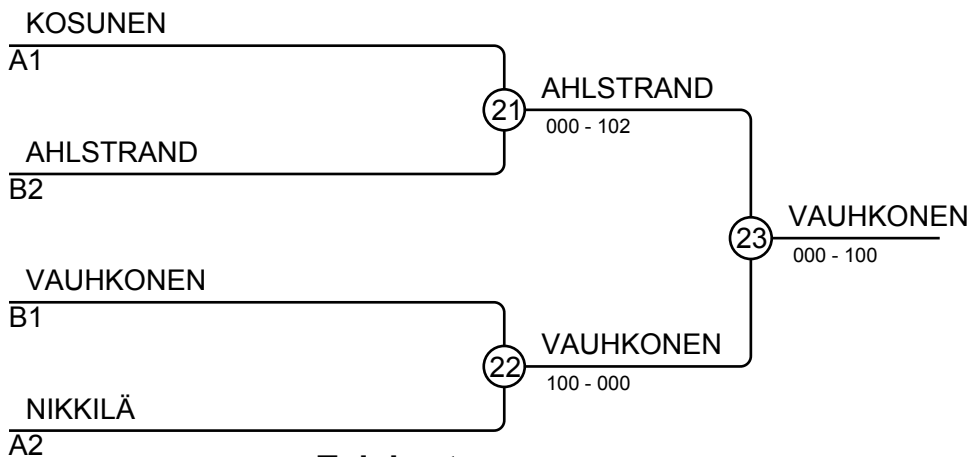

Ottelut A

Ottelu	Valkoinen	Sininen	Tulos	Aika
1	Erica NIKKILÄ	4 5 Nikita ROSHCHIN	101-000	0:35
3	Patrick TIETÄVÄINEN	1 2 Rasmus SORSA	000-012s2	2:00
5	Jimi KOSUNEN	3 4 Erica NIKKILÄ	000-000s1	2:00
7	Patrick TIETÄVÄINEN	1 5 Nikita ROSHCHIN	101s2-000	1:17
9	Rasmus SORSA	2 3 Jimi KOSUNEN	000-100	0:42
11	Patrick TIETÄVÄINEN	1 4 Erica NIKKILÄ	000-102s1	1:52
13	Jimi KOSUNEN	3 5 Nikita ROSHCHIN	100-000s1	0:17
15	Rasmus SORSA	2 4 Erica NIKKILÄ	000s1-101	2:00
17	Patrick TIETÄVÄINEN	1 3 Jimi KOSUNEN	001s2-011	2:00
19	Rasmus SORSA	2 5 Nikita ROSHCHIN	100-000	0:31

Kilpailijat B

N:o	Nimi	Vyö	Seura	6	7	8	9	10	Voit.	Pist.	Sij.
6	Lenni AHLSTRAND	3.kyu	Jyväskylä Jigotai		10	10			2	20	2
7	Izaur BERSANOV	4.kyu	Magas			10	7		2	17	3
8	Terho KAUPPINEN	5.kyu	Hämeenlinnan JS						0	0	5
9	Basim YOUSEF	4.kyu	Shirokawa, Porvoo	5		10			2	15	4
10	Rasmus VAUHKONEN	3.kyu	Kerimäen Judonoko	5	1	10	10		4	26	1

Ottelut B

Ottelu	Valkoinen	Sininen	Tulos	Aika
2	Basim YOUSEF	9 10 Rasmus VAUHKONEN	000s1-100	0:51
4	Lenni AHLSTRAND	6 7 Izaur BERSANOV	100-000	3:18
6	Terho KAUPPINEN	8 9 Basim YOUSEF	000-101	0:28
8	Lenni AHLSTRAND	6 10 Rasmus VAUHKONEN	000-001s1	2:00
10	Izaur BERSANOV	7 8 Terho KAUPPINEN	101-000	0:32
12	Lenni AHLSTRAND	6 9 Basim YOUSEF	000-001	3:21
14	Terho KAUPPINEN	8 10 Rasmus VAUHKONEN	000-100	0:06
16	Izaur BERSANOV	7 9 Basim YOUSEF	010s1-000	2:00
18	Lenni AHLSTRAND	6 8 Terho KAUPPINEN	100-000	0:24
20	Izaur BERSANOV	7 10 Rasmus VAUHKONEN	000s1-000	2:00

Tulokset

Sij.	Nimi
1	Rasmus VAUHKONEN, Kerimäen Judonoko
2	Lenni AHLSTRAND, Jyväskylä Jigotai
3	Jimi KOSUNEN, Bodonos
3	Erica NIKKILÄ, Nokian Judo