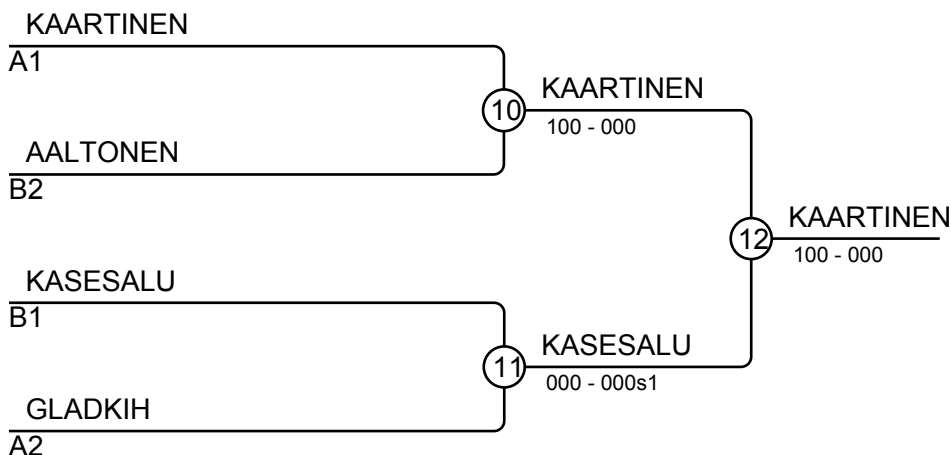

Lahti Shiai 10.12.2016 Pajulahti BU13-46

Kilpailijat: 7

Kilpailijat A

N:o	Nimi	Vyö	Seura	1	2	3	4	Voit.	Pist.	Sij.
1	Joonas TANTTU	4.kyu	Lahden JS		5			1	5	3
2	Ilmari ERONEN	4.kyu	Tampereen Judo					0	0	4
3	Kasper KAARTINEN	4.kyu	JS Sakura, Kuopio	10	10		7	3	27	1
4	Semen GLADKIH	4.kyu	Favorit, Vyborg	10	1			2	11	2

Ottelut A

Ottelu	Valkoinen	Sininen	Tulos	Aika
1	Joonas TANTTU	1 2 Ilmari ERONEN	001-000s1	2:00
2	Kasper KAARTINEN	3 4 Semen GLADKIH	010s1-000	2:00
4	Joonas TANTTU	1 3 Kasper KAARTINEN	000-100	0:33
5	Ilmari ERONEN	2 4 Semen GLADKIH	000s1-000	3:48
7	Joonas TANTTU	1 4 Semen GLADKIH	000s1-100	1:15
8	Ilmari ERONEN	2 3 Kasper KAARTINEN	000-100	0:36

Kilpailijat B

N:o	Nimi	Vyö	Seura	5	6	7	Voit.	Pist.	Sij.
5	Daniel AALTONEN	4.kyu	Jyväskylä Jigotai		10		1	10	2
6	Erno RÄTTÖ	4.kyu	Lahden JS			5	1	5	3
7	Christian KASESALU	5.kyu	Chikara, H:ki	10			1	10	1

Ottelut B

Ottelu	Valkoinen	Sininen	Tulos	Aika
3	Daniel AALTONEN	5 6 Erno RÄTTÖ	100-000	0:54
6	Daniel AALTONEN	5 7 Christian KASESALU	000-102s2	2:00
9	Erno RÄTTÖ	6 7 Christian KASESALU	001s1-000	2:00

Tulokset

Sij.	Nimi
1	Kasper KAARTINEN, JS Sakura, Kuopio
2	Christian KASESALU, Chikara, H:ki
3	Daniel AALTONEN, Jyväskylä Jigotai
3	Semen GLADKIH, Favorit, Vyborg