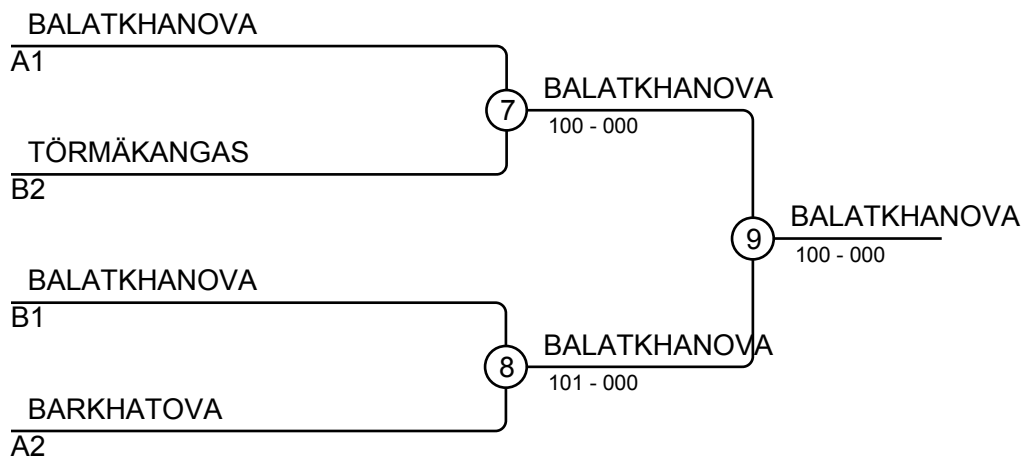

Ottelut A

Ottelu	Valkoinen	Sininen	Tulos	Aika
1	Milja ERONEN	1 2 Aleksandra BARKHATOVA	000-100	0:32
3	Milja ERONEN	1 3 Enisa BALATKHANOVA	000-103	1:34
5	Aleksandra BARKHATOVA	2 3 Enisa BALATKHANOVA	000-100	0:08

Ottelut B

Ottelu	Valkoinen	Sininen	Tulos	Aika
2	Heda BALATKHANOVA	4 5 Olivia TÖRMÄKANGAS	100-001	0:55
4	Heda BALATKHANOVA	4 6 Siiri PÖLLÄNEN	100-000	0:23
6	Olivia TÖRMÄKANGAS	5 6 Siiri PÖLLÄNEN	100-000	0:40