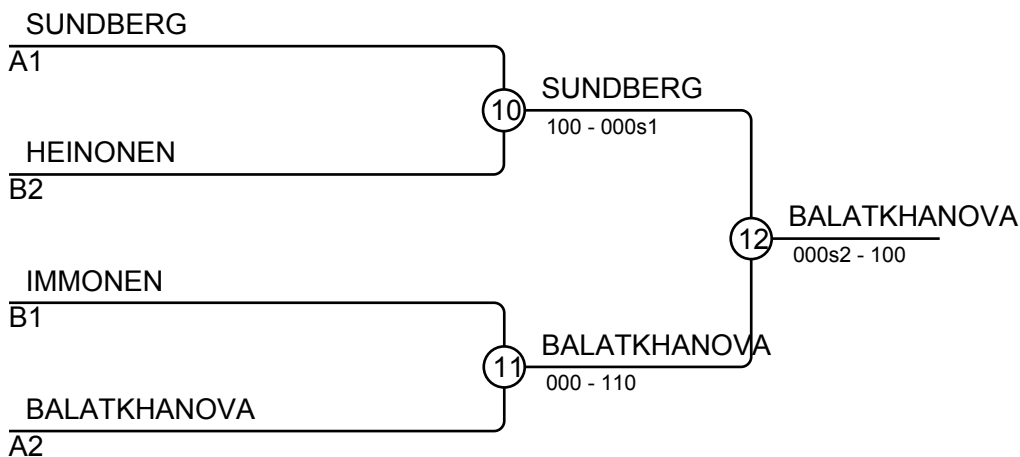

Kymijoki Shiai ja NFJO 26.11.2016 Kouvola G15-52

Competitors: 7

Competitors A

#	Name	Grade	Club	1	2	3	4	Wins	Pts	Pos
1	Jenni SUNDBERG	3.kyu	FIN/Hontai Judo, H:ki		1	10	10	2	11	1
2	Elin HOLMSTRÖM	2.kyu	SWE/Uppsala JK					0	0	3
3	~~Eliza JEVSTIGNEEVA~~	3.kyu	LAT/Adazu					0	0	4
4	Enisa BALATKHALANOVA	2.kyu	FIN/Meido-Kan, H:ki		10	10		1	10	2

Matches A

Match	White	Blue	Result	Time
1	Jenni SUNDBERG 1 2	Elin HOLMSTRÖM	000-000s1	3:00
2	Eliza JEVSTIGNEEVA 3 4	Enisa BALATKHALANOVA	001H-100	0:34
4	Jenni SUNDBERG 1 3	Eliza JEVSTIGNEEVA	100-000s2	3:00
5	Elin HOLMSTRÖM 2 4	Enisa BALATKHALANOVA	000H-100	0:12
7	Jenni SUNDBERG 1 4	Enisa BALATKHALANOVA	100s1-001	2:34
8	Elin HOLMSTRÖM 2 3	Eliza JEVSTIGNEEVA		

Competitors B

#	Name	Grade	Club	5	6	7	Wins	Pts	Pos
5	Jenni IMMONEN	2.kyu	FIN/Savonlinnan Shikata		10	10	2	20	1
6	Pia PÖYSTI	3.kyu	FIN/Yama-Arashi, Varkaus				0	0	3
7	Emilia HEINONEN	3.kyu	FIN/Orimattilan JS		10		1	10	2

Matches B

Match	White	Blue	Result	Time
3	Jenni IMMONEN 5 6	Pia PÖYSTI	100-000	0:15
6	Jenni IMMONEN 5 7	Emilia HEINONEN	101-000	0:33
9	Pia PÖYSTI 6 7	Emilia HEINONEN	000s1-101	2:04

Results

Pos	Name
1	Enisa BALATKHALANOVA, FIN/Meido-Kan, H:ki
2	Jenni SUNDBERG, FIN/Hontai Judo, H:ki
3	Emilia HEINONEN, FIN/Orimattilan JS
3	Jenni IMMONEN, FIN/Savonlinnan Shikata