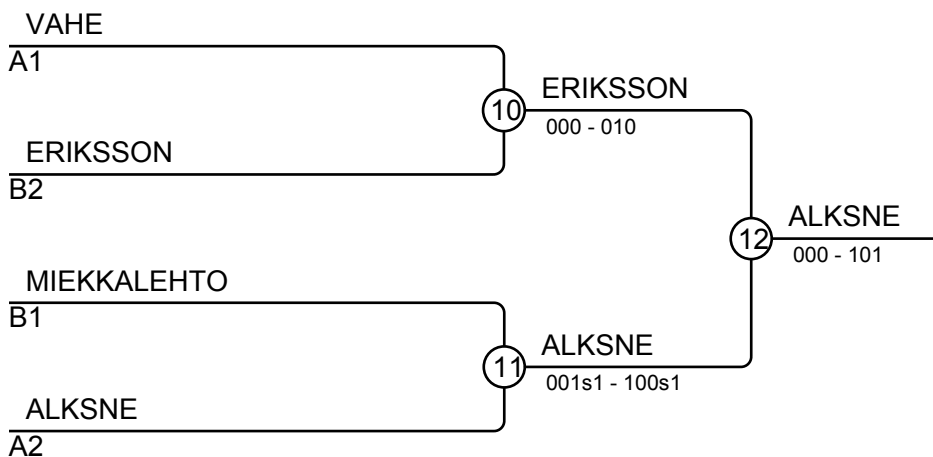

Kymijoki Shiai ja NFJO 26.11.2016 Kouvola G15-57

Competitors: 7

Competitors A

#	Name	Grade	Club	1	2	3	4	Wins	Pts	Pos
1	Lotta VAHE	2.kyu	FIN/Orimattilan JS		10	10	10	3	30	1
2	Johanna LEPONEN	3.kyu	FIN/Shirokawa, Porvoo			10		1	10	3
3	Venla LAIHO	2.kyu	FIN/Nummelan Judo					0	0	4
4	Vineta ALKSNE	3.kyu	LAT/Adazu		10	5		2	15	2

Matches A

Match	White	Blue	Result	Time
1	Lotta VAHE	1 2 Johanna LEPONEN	100-000	0:58
2	Venla LAIHO	3 4 Vineta ALKSNE	000-001s1	3:00
4	Lotta VAHE	1 3 Venla LAIHO	101-000	2:22
5	Johanna LEPONEN	2 4 Vineta ALKSNE	000-100	0:49
7	Lotta VAHE	1 4 Vineta ALKSNE	101-000	1:58
8	Johanna LEPONEN	2 3 Venla LAIHO	100-000	0:00

Competitors B

#	Name	Grade	Club	5	6	7	Wins	Pts	Pos
5	Ronja MIEKKALEHTO	3.kyu	FIN/Chikara, H:ki		10	1	2	11	1
6	Sanna KOSONEN	2.kyu	FIN/Kerimäen Judonoko				0	0	3
7	Agnes ERIKSSON	2.kyu	SWE/Borlänge JK		10		1	10	2

Matches B

Match	White	Blue	Result	Time
3	Ronja MIEKKALEHTO	5 6 Sanna KOSONEN	101-000	0:45
6	Ronja MIEKKALEHTO	5 7 Agnes ERIKSSON	000-000s2	3:00
9	Sanna KOSONEN	6 7 Agnes ERIKSSON	000-100	1:19

Results

Pos	Name
1	Vineta ALKSNE, LAT/Adazu
2	Agnes ERIKSSON, SWE/Borlänge JK
3	Lotta VAHE, FIN/Orimattilan JS
3	Ronja MIEKKALEHTO, FIN/Chikara, H:ki