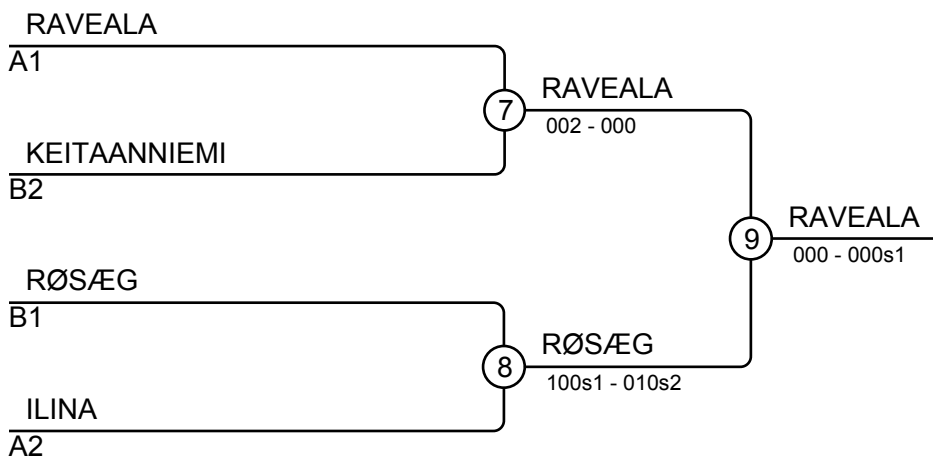

Kymijoki Shiai ja NFJO 26.11.2016 Kouvola G18-63

Competitors: 6

Competitors A

#	Name	Grade	Club	1	2	3	Wins	Pts	Pos
1	Katri RAVEALA	2.kyu	FIN/Chikara, H:ki		10	10	2	20	1
2	Olga GRIGORJEVA	2.kyu	LAT/V.Bondarenko Rigas JS				0	0	3
3	Anastasia ILINA	2.kyu	RUS/Admiraltiets, St. Peterburg				1	10	2

Matches A

Match	White	Blue	Result	Time
1	Katri RAVEALA	1 2 Olga GRIGORJEVA	101-000	2:54
3	Katri RAVEALA	1 3 Anastasia ILINA	100-000	2:18
5	Olga GRIGORJEVA	2 3 Anastasia ILINA	001s1-100s2	3:52

Competitors B

#	Name	Grade	Club	4	5	6	Wins	Pts	Pos
4	Stine Marie RØSÆG	1.kyu	NOR/Trondheim Judokwai		10	5	2	15	1
5	Viivi KÄRHÄ	1.kyu	FIN/Meido-Kan, H:ki				0	0	3
6	Tinja KEITAANNIEMI	1.kyu	FIN/Bodonos		5		1	5	2

Matches B

Match	White	Blue	Result	Time
2	Stine Marie RØSÆG	4 5 Viivi KÄRHÄ	101-000	1:54
4	Stine Marie RØSÆG	4 6 Tinja KEITAANNIEMI	002-000	4:00
6	Viivi KÄRHÄ	5 6 Tinja KEITAANNIEMI	000-001s1	4:00

Results

Pos	Name
1	Katri RAVEALA, FIN/Chikara, H:ki
2	Stine Marie RØSÆG, NOR/Trondheim Judokwai
3	Tinja KEITAANNIEMI, FIN/Bodonos
3	Anastasia ILINA, RUS/Admiraltiets, St. Peterburg