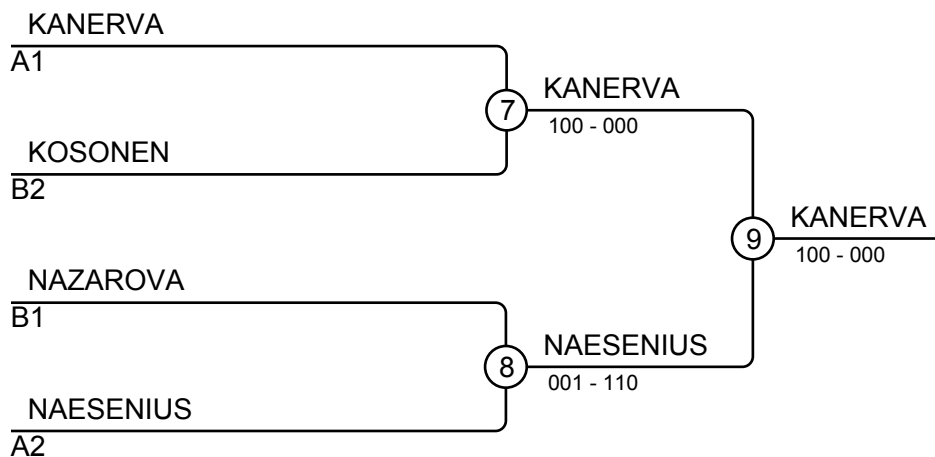

Matches A

Match	White	Blue	Result	Time
1	Emmi MÄKINEN	1 2 Emilia KANERVA	000-101	0:51
3	Emmi MÄKINEN	1 3 Lotta NAESENIUS	000-100	0:26
5	Emilia KANERVA	2 3 Lotta NAESENIUS	101-000	0:59

Competitors B

#	Name	Grade	Club	4	5	6	Wins	Pts	Pos
4	Jade SEIKKULA	1.kyu	FIN/Koyama, Rovaniemi		10		1	10	3
5	Serafima NAZAROVA	2.kyu	LAT/Adazu			10	1	10	1
6	Tiia KOSONEN	1.kyu	FIN/Kerimäen Judonoko	10			1	10	2

Matches B

Match	White	Blue	Result	Time
2	Jade SEIKKULA	4 5 Serafima NAZAROVA	110-000	0:20
4	Jade SEIKKULA	4 6 Tiia KOSONEN	000-100	1:54
6	Serafima NAZAROVA	5 6 Tiia KOSONEN	100-000	1:44

Results

Pos	Name
1	Emilia KANERVA, FIN/Kirkkonummen JS
2	Lotta NAESENIUS, SWE/Knivsta JK
3	Tiia KOSONEN, FIN/Kerimäen Judonoko
3	Serafima NAZAROVA, LAT/Adazu