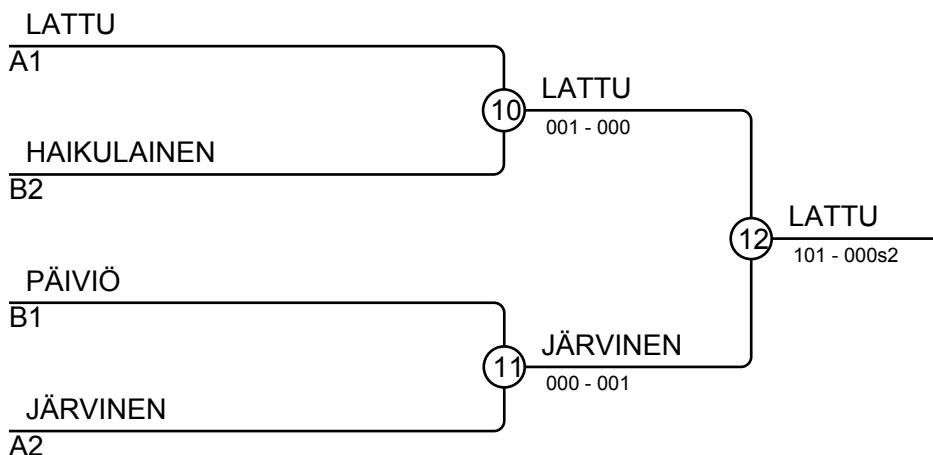

Willimies-Shiai 7.1.2017 Lappeenranta P15-38

Kilpailijat: 7

Kilpailijat A

N:o	Nimi	Vyö	Seura	1	2	3	4	Voit.	Pist.	Sij.
1	Niilo LATTU	3.kyu	Shirokawa, Porvoo		10	7	10	3	27	1
2	Otto PYYKÖNEN	5.kyu	Joen Yawara, Joensuu					0	0	4
3	Otso-Antero JÄRVINEN	4.kyu	Bodonos		10		10	2	20	2
4	Perttu ERJANSALO	4.kyu	Lappeenrannan Kamiza		10			1	10	3

Ottelut A

Ottelu	Valkoinen	Sininen	Tulos	Aika
1	Niilo LATTU	1 2 Otto PYYKÖNEN	100-000	0:28
2	Otso-Antero JÄRVINEN	3 4 Perttu ERJANSALO	100-000	0:27
4	Niilo LATTU	1 3 Otso-Antero JÄRVINEN	011-000	3:00
5	Otto PYYKÖNEN	2 4 Perttu ERJANSALO	000-100	1:13
7	Niilo LATTU	1 4 Perttu ERJANSALO	103-001	3:00
8	Otto PYYKÖNEN	2 3 Otso-Antero JÄRVINEN	000-100	0:42

Kilpailijat B

N:o	Nimi	Vyö	Seura	5	6	7	Voit.	Pist.	Sij.
5	Timi HAIKULAINEN	4.kyu	Lappeenrannan Kamiza			10	1	10	2
6	Patrik PÄIVIÖ	3.kyu	Riihimäen JS	10		10	2	20	1
7	Max SAARESKARI	3.kyu	Mäntyharjun Judo				0	0	3

Ottelut B

Ottelu	Valkoinen	Sininen	Tulos	Aika
3	Timi HAIKULAINEN	5 6 Patrik PÄIVIÖ	001-100	0:38
6	Timi HAIKULAINEN	5 7 Max SAARESKARI	110-000	0:21
9	Patrik PÄIVIÖ	6 7 Max SAARESKARI	101-000	0:33

Tulokset

Sij.	Nimi
1	Niilo LATTU, Shirokawa, Porvoo
2	Otso-Antero JÄRVINEN, Bodonos
3	Timi HAIKULAINEN, Lappeenrannan Kamiza
3	Patrik PÄIVIÖ, Riihimäen JS