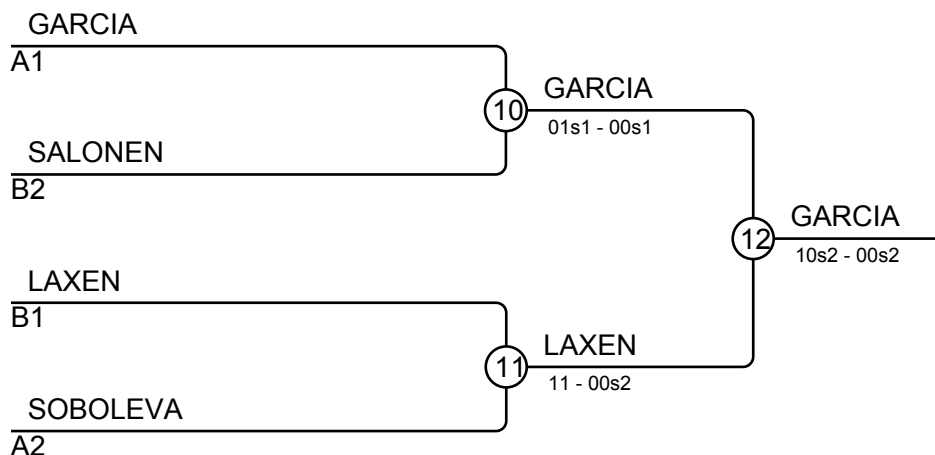

Baltic Sea Championships 11.3.2017 Orimattila T18-48

Competitors: 7

Competitors A

#	Name	Grade	Club	1	2	3	4	Wins	Pts	Pos
1	Jannika HELLGRÉN	2.kyu	FIN/Nummelan Judo				10	1	10	3
2	Emilia GARCIA	1.dan	FRA/Pole Bfc Judo	10		10	0	3	20	1
3	Jekaterina SOBOLEVA	2.kyu	EST/Spordiklubi Afina	10				1	10	2
4	Jenni SUNDBERG	2.kyu	FIN/Hontai Judo, H:Ki			1		1	1	4

Matches A

Match	White	Blue	Result	Time
1	Jannika HELLGRÉN 1 2	Emilia GARCIA	00-12s1	1:52
2	Jekaterina SOBOLEVA 3 4	Jenni SUNDBERG	00-01	3:00
4	Jannika HELLGRÉN 1 3	Jekaterina SOBOLEVA	00-10	0:07
5	Emilia GARCIA 2 4	Jenni SUNDBERG	00-00s1	1:51
7	Jannika HELLGRÉN 1 4	Jenni SUNDBERG	10-01	1:06
8	Emilia GARCIA 2 3	Jekaterina SOBOLEVA	11-00s1	1:46

Competitors B

#	Name	Grade	Club	5	6	7	Wins	Pts	Pos
5	Frida LAXEN	2.kyu	FIN/Kirkkonummen Js		1	1	2	2	1
6	Clara PACHECO	1.kyu	FRA/Pole Bfc Judo				0	0	3
7	Pihla SALONEN	3.kyu	FIN/Porin Js Fudoshin		1		1	1	2

Matches B

Match	White	Blue	Result	Time
3	Frida LAXEN 5 6	Clara PACHECO	01-00	3:00
6	Frida LAXEN 5 7	Pihla SALONEN	01-00	3:21
9	Clara PACHECO 6 7	Pihla SALONEN	00s1-02s1	3:00

Results

Pos	Name
1	Emilia GARCIA, FRA/Pole Bfc Judo
2	Frida LAXEN, FIN/Kirkkonummen Js
3	Pihla SALONEN, FIN/Porin Js Fudoshin
3	Jekaterina SOBOLEVA, EST/Spordiklubi Afina