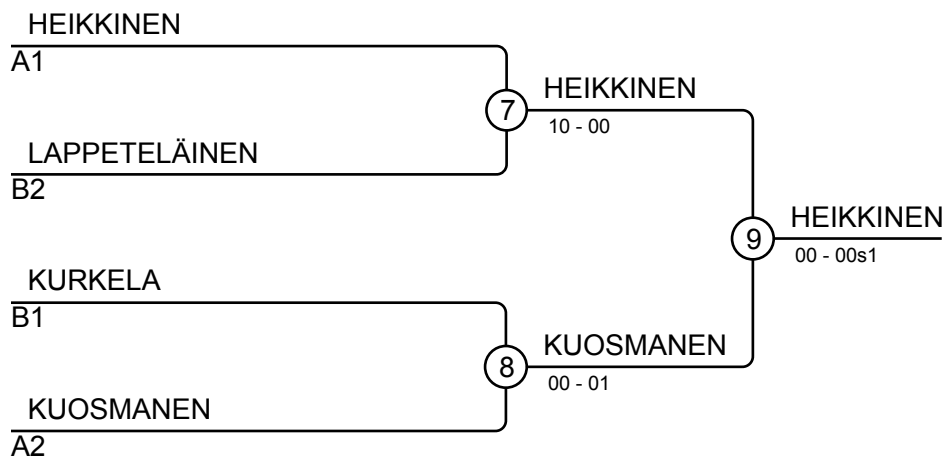

Ottelut A

Ottelu	Valkoinen	Sininen	Tulos	Aika
1	Tiia HEIKKINEN	1 2 Emma KOKKONEN	10-00	0:32
3	Tiia HEIKKINEN	1 3 Jenna KUOSMANEN	10-00	1:04
5	Emma KOKKONEN	2 3 Jenna KUOSMANEN	00-01	2:00

Kilpailijat B

N:o	Nimi	Vyö	Seura	4	5	6	Voit.	Pist.	Sij.
4	Elsi KURKELA	4.kyu	Lappeenrannan Kamiza		1	10	2	11	1
5	Essi LAPPETELÄINEN	5.kyu	Iisalmen JS			10	1	10	2
6	Hanne LEPISTÖ	4.kyu	Orimattilan JS				0	0	3

Ottelut B

Ottelu	Valkoinen	Sininen	Tulos	Aika
2	Elsi KURKELA	4 5 Essi LAPPETELÄINEN	01-00	2:53
4	Elsi KURKELA	4 6 Hanne LEPISTÖ	11-00	0:41
6	Essi LAPPETELÄINEN	5 6 Hanne LEPISTÖ	10-00	0:51

Tulokset

Sij.	Nimi
1	Tiia HEIKKINEN, Joen Yawara, Joensuu
2	Jenna KUOSMANEN, Bodonos
3	Essi LAPPETELÄINEN, Iisalmen JS
3	Elsi KURKELA, Lappeenrannan Kamiza