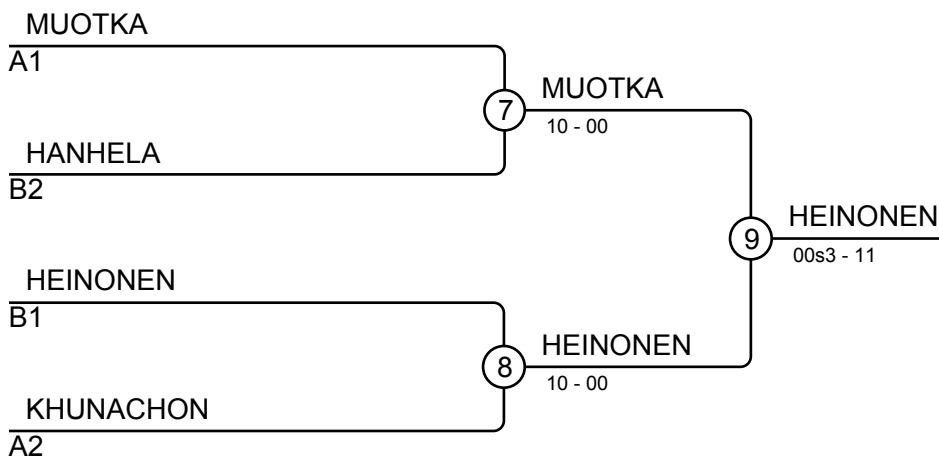

Jyväskylä Shiai 11.2.2017 T15-59

Kilpailijat: 6

Kilpailijat A

N:o	Nimi	Vyö	Seura	1	2	3	Voit.	Pist.	Sij.
1	Janette NÄTTYLÄ	5.kyu	Jushinkan, Ähtäri				0	0	3
2	Piyathida KHUNACHON	4.kyu	lisalmen JS	10			1	10	2
3	Pinja MUOTKA	3.kyu	Orimattilan JS	10	10		2	20	1

Ottelut A

Ottelu	Valkoinen	Sininen	Tulos	Aika
1	Janette NÄTTYLÄ	1 2 Piyathida KHUNACHON	00-10	2:17
3	Janette NÄTTYLÄ	1 3 Pinja MUOTKA	00-11	0:42
5	Piyathida KHUNACHON	2 3 Pinja MUOTKA	00-11	0:59

Kilpailijat B

N:o	Nimi	Vyö	Seura	4	5	6	Voit.	Pist.	Sij.
4	Laura HANHELA	4.kyu	Orimattilan JS			10	1	10	2
5	Emilia HEINONEN	2.kyu	Orimattilan JS	10		10	2	20	1
6	Krista PELTONEN	4.kyu	Jyväskylä Jigotai				0	0	3

Ottelut B

Ottelu	Valkoinen	Sininen	Tulos	Aika
2	Laura HANHELA	4 5 Emilia HEINONEN	00-12	1:05
4	Laura HANHELA	4 6 Krista PELTONEN	11-00	0:20
6	Emilia HEINONEN	5 6 Krista PELTONEN	11-00s3	2:31

Tulokset

Sij.	Nimi
1	Emilia HEINONEN, Orimattilan JS
2	Pinja MUOTKA, Orimattilan JS
3	Laura HANHELA, Orimattilan JS
3	Piyathida KHUNACHON, lisalmen JS