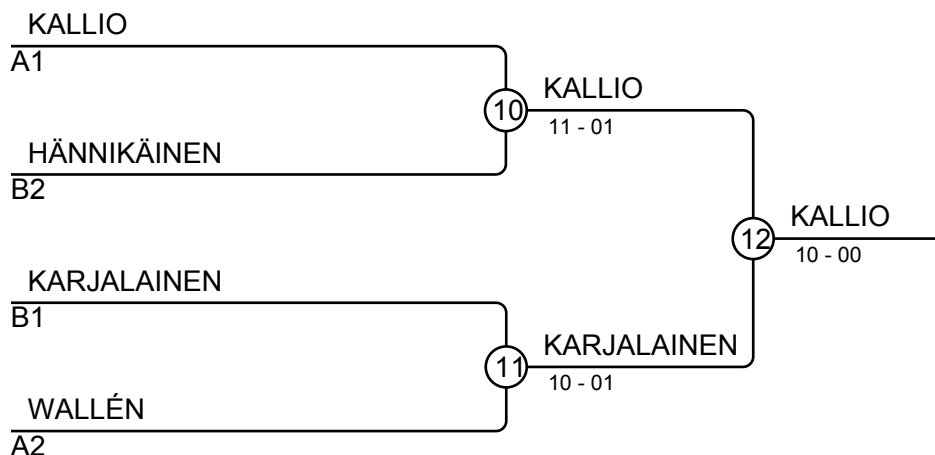

Hämeenlinna Shiai 29.4.2017 T11-32

Kilpailijat: 7

Kilpailijat A

N:o	Nimi	Vyö	Seura	1	2	3	4	Voit.	Pist.	Sij.
1	Wilma HONKANEN	5.kyu	Hämeenlinnan JS					0	0	4
2	Lumia WALLÉN	4.kyu	Mikkelin Judo	1			1	2	2	2
3	Pinja KALLIO	4.kyu	Jyväskylän Jigotai	10	10		10	3	30	1
4	Aino SOPPI	4.kyu	Lappeenrannan Kamiza	10				1	10	3

Ottelut A

Ottelu	Valkoinen	Sininen	Tulos	Aika
1	Wilma HONKANEN	1 2 Lumia WALLÉN	00-01	2:00
2	Pinja KALLIO	3 4 Aino SOPPI	11-00	1:16
4	Wilma HONKANEN	1 3 Pinja KALLIO	00-10	0:27
5	Lumia WALLÉN	2 4 Aino SOPPI	02-01	2:06
7	Wilma HONKANEN	1 4 Aino SOPPI	00-10	0:46
8	Lumia WALLÉN	2 3 Pinja KALLIO	00-11	0:41

Kilpailijat B

N:o	Nimi	Vyö	Seura	5	6	7	Voit.	Pist.	Sij.
5	Pihla-Maria SEIKKULA	4.kyu	Koyama, Rovaniemi				0	0	3
6	Elina HÄNNIKÄINEN	4.kyu	Hämeenlinnan JS	1			1	1	2
7	Sanni KARJALAINEN	5.kyu	Nummelan Judo	1	10		2	11	1

Ottelut B

Ottelu	Valkoinen	Sininen	Tulos	Aika
3	Pihla-Maria SEIKKULA	5 6 Elina HÄNNIKÄINEN	01-02	3:06
6	Pihla-Maria SEIKKULA	5 7 Sanni KARJALAINEN	00-01s1	2:00
9	Elina HÄNNIKÄINEN	6 7 Sanni KARJALAINEN	00-12	1:12

Tulokset

Sij.	Nimi
1	Pinja KALLIO, Jyväskylän Jigotai
2	Sanni KARJALAINEN, Nummelan Judo
3	Elina HÄNNIKÄINEN, Hämeenlinnan JS
3	Lumia WALLÉN, Mikkelin Judo