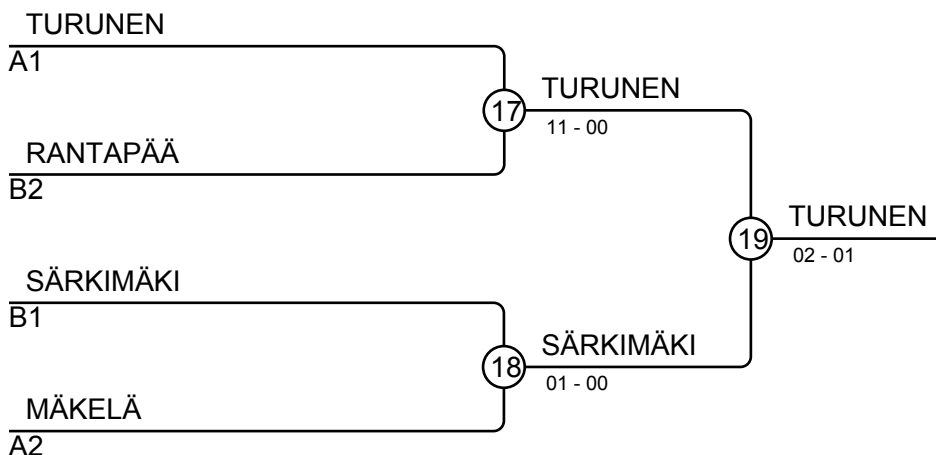

Aprilli Shiai 8.4.2017 Kurikka P13-46

Kilpailijat: 9

Kilpailijat A

N:o	Nimi	Vyö	Seura	1	2	3	4	5	Voit.	Pist.	Sij.
1	Viljami MARTTILA	4.kyu	Kurikan Seibukan					10	1	10	4
2	Eino LEPPÄNIEMI	4.kyu	Lappajärven Veikot	10				1	2	11	3
3	Artturi MÄKELÄ	5.kyu	Seinäjoen JS	10	1			10	3	21	2
4	Ville TURUNEN	5.kyu	Lempäälän Kisa	10	10	10		10	4	40	1
5	Tatu KETTUNEN	5.kyu	Lempäälän Kisa						0	0	5

Ottelut A

Ottelu	Valkoinen	Sininen	Tulos	Aika
1	Ville TURUNEN	4 5 Tatu KETTUNEN	11-00	0:42
2	Viljami MARTTILA	1 2 Eino LEPPÄNIEMI	00s1-10	2:26
4	Artturi MÄKELÄ	3 4 Ville TURUNEN	00-10	1:50
5	Viljami MARTTILA	1 5 Tatu KETTUNEN	10-00s1	1:18
7	Eino LEPPÄNIEMI	2 3 Artturi MÄKELÄ	00-01	3:05
9	Viljami MARTTILA	1 4 Ville TURUNEN	00s1-10	1:05
10	Artturi MÄKELÄ	3 5 Tatu KETTUNEN	11-00	0:35
12	Eino LEPPÄNIEMI	2 4 Ville TURUNEN	00-11	0:31
13	Viljami MARTTILA	1 3 Artturi MÄKELÄ	00-10	0:12
15	Eino LEPPÄNIEMI	2 5 Tatu KETTUNEN	01-00	3:18

Kilpailijat B

N:o	Nimi	Vyö	Seura	6	7	8	9	Voit.	Pist.	Sij.
6	Jere RANTAPÄÄ	3.kyu	Oulun JK			10	10	2	20	2
7	Topi SÄRKIMÄKI	3.kyu	Lempäälän Kisa	10		10	10	3	30	1
8	Arttu NEVALA	4.kyu	Budokan, Vaasa				10	1	10	3
9	Oskari SÄLLINEN	5.kyu	Enbukan, Pietarsaari					0	0	4

Ottelut B

Ottelu	Valkoinen	Sininen	Tulos	Aika
3	Jere RANTAPÄÄ	6 7 Topi SÄRKIMÄKI	00-10	2:11
6	Arttu NEVALA	8 9 Oskari SÄLLINEN	11-00	0:26
8	Jere RANTAPÄÄ	6 8 Arttu NEVALA	10-00	0:16
11	Topi SÄRKIMÄKI	7 9 Oskari SÄLLINEN	11-00	0:41
14	Jere RANTAPÄÄ	6 9 Oskari SÄLLINEN	10-00	0:05
16	Topi SÄRKIMÄKI	7 8 Arttu NEVALA	11-00	0:57

Tulokset

Sij.	Nimi
1	Ville TURUNEN, Lempäälän Kisa
2	Topi SÄRKIMÄKI, Lempäälän Kisa
3	Jere RANTAPÄÄ, Oulun JK
3	Artturi MÄKELÄ, Seinäjoen JS