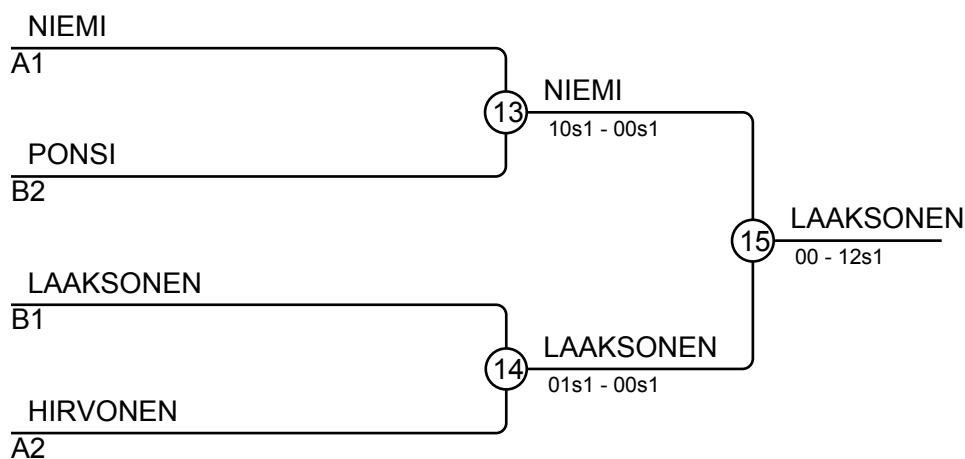

Ottelut A

Ottelu	Valkoinen	Sininen	Tulos	Aika
1	Sampo MÄLKIÄ	1 2 Mika HAAPALAINEN	00-02s1	4:00
3	Mikko NIEMI	3 4 Miika HIRVONEN	01s2-00s1	4:00
5	Sampo MÄLKIÄ	1 3 Mikko NIEMI	00s1-10	2:22
7	Mika HAAPALAINEN	2 4 Miika HIRVONEN	00s3-10s1	4:57
9	Sampo MÄLKIÄ	1 4 Miika HIRVONEN	00-01s1	4:00
11	Mika HAAPALAINEN	2 3 Mikko NIEMI	00s3-10s1	3:02

Ottelut B

Ottelu	Valkoinen	Sininen	Tulos	Aika
2	Viljami KIETÄVÄINEN	5 6 Sami PONSI	01s3-10	3:58
4	Juha-Matti SALMELA	7 8 Leo LAAKSONEN	00s1-13s2	4:00
6	Viljami KIETÄVÄINEN	5 7 Juha-Matti SALMELA	00-10	0:32
8	Sami PONSI	6 8 Leo LAAKSONEN	00-10	2:08
10	Viljami KIETÄVÄINEN	5 8 Leo LAAKSONEN	00-10s2	2:55
12	Sami PONSI	6 7 Juha-Matti SALMELA	11s2-00s2	4:00