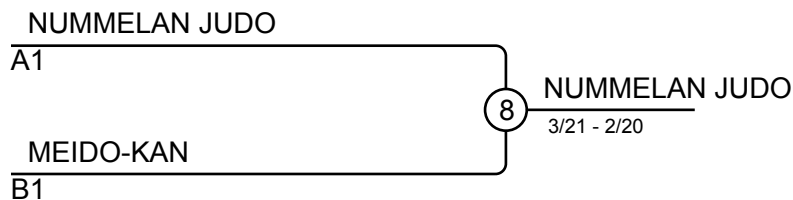

Joukke SM 2017 21.5 Turku Joukkue M

Kilpailijat: 6

Kilpailijat A

N:o	Nimi	Vyö	Seura	1	2	3	Voit.	Pist.	Sij.
1	NUMMELAN JUDO	?			0	0	2	0	1
2	TAMPEREEN JUDO	?				0	1	0	2
3	TURUN JS	?					0	0	3

Ottelut A

Ottelu	Valkoinen		Sininen	Tulos	Aika
1	NUMMELAN JUDO	1	2 TAMPEREEN JUDO	0-0	0:00
3	NUMMELAN JUDO	1	3 TURUN JS	0-0	0:00
5	TAMPEREEN JUDO	2	3 TURUN JS	0-0	0:00

Kilpailijat B

N:o	Nimi	Vyö	Seura	4	5	6	Voit.	Pist.	Sij.
4	MEIDO-KAN	?			0	0	2	0	1
5	BODONOS	?					0	0	3
6	CHI/TARMO	?			0		1	0	2

Ottelut B

Ottelu	Valkoinen		Sininen	Tulos	Aika
2	MEIDO-KAN	4	5 BODONOS	0-0	0:00
4	MEIDO-KAN	4	6 CHI/TARMO	0-0	0:00
6	BODONOS	5	6 CHI/TARMO	0-0	0:00

Tulokset

Sij.	Nimi
1	NUMMELAN JUDO,
2	MEIDO-KAN,
3	TAMPEREEN JUDO,