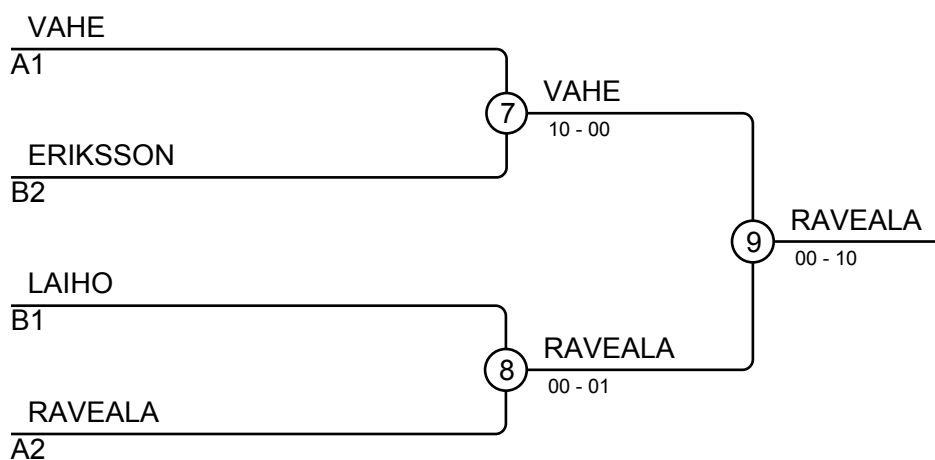

Finnish Judo Open 21.10.2017 Tampere G18-63

Competitors: 6

Competitors A

#	Name	Grade	Club	1	2	3	Wins	Pts	Pos
1	Mathilda ÅKESSON	3.kyu	Rättviks JK				0	0	3
2	Lotta VAHE	2.kyu	Orimattilan JS	10		10	2	20	1
3	Katri RAVEALA	2.kyu	Chikara, H:ki	1			1	1	2

Matches A

Match	White	Blue	Result	Time
1	Mathilda ÅKESSON 1 2	Lotta VAHE	00-10	1:28
3	Mathilda ÅKESSON 1 3	Katri RAVEALA	01-05s1	3:00
5	Lotta VAHE 2 3	Katri RAVEALA	11-00	0:52

Competitors B

#	Name	Grade	Club	4	5	6	Wins	Pts	Pos
4	Venla LAIHO	2.kyu	Nummelan Judo		0	0	2	0	1
5	Ronja MIEKKALEHTO	3.kyu	Chikara, H:ki				0	0	3
6	Agnes ERIKSSON	1.kyu	Borlänge JK		10		1	10	2

Matches B

Match	White	Blue	Result	Time
2	Venla LAIHO 4 5	Ronja MIEKKALEHTO	00s1-00s2	4:56
4	Venla LAIHO 4 6	Agnes ERIKSSON	00-00s1	3:29
6	Ronja MIEKKALEHTO 5 6	Agnes ERIKSSON	00-11	0:54

Results

Pos	Name
1	Katri RAVEALA, Chikara, H:ki
2	Lotta VAHE, Orimattilan JS
3	Agnes ERIKSSON, Borlänge JK
3	Venla LAIHO, Nummelan Judo