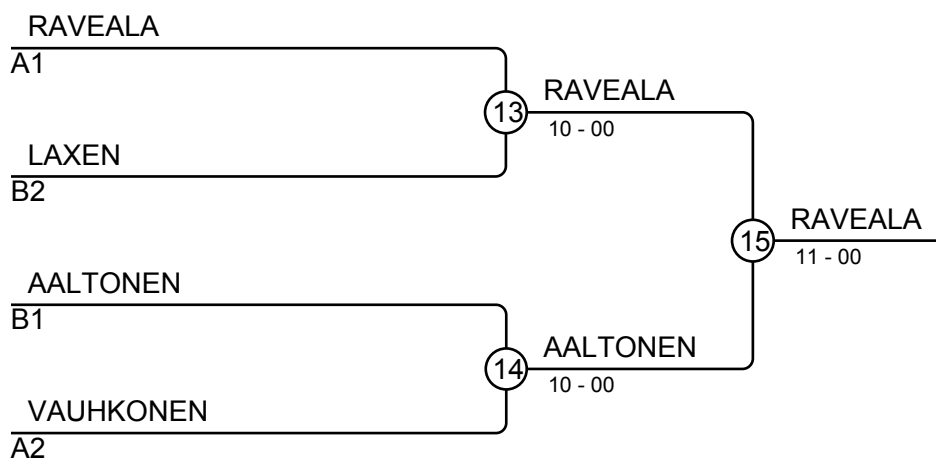

TAMPERE SHIAI 7.10.2017 N-63

Kilpailijat: 8

Kilpailijat A

N:o	Nimi	Vyö	Seura	1	2	3	4	Voit.	Pist.	Sij.
1	Paula HÄNNIKÄINEN	4.kyu	Hämeenlinnan JS					0	0	4
2	Katja JOKELA	3.kyu	Tyrvään Juro	10				1	10	3
3	Erika VAUHKONEN	2.kyu	Chikara, H:ki	10	10			2	20	2
4	Katri RAVEALA	2.kyu	Chikara, H:ki	10	10	10		3	30	1

Ottelut A

Ottelu	Valkoinen	Sininen	Tulos	Aika
1	Paula HÄNNIKÄINEN	1 2 Katja JOKELA	01-14	2:42
3	Erika VAUHKONEN	3 4 Katri RAVEALA	00-11	0:42
5	Paula HÄNNIKÄINEN	1 3 Erika VAUHKONEN	00-10	0:50
7	Katja JOKELA	2 4 Katri RAVEALA	00-11	0:29
9	Paula HÄNNIKÄINEN	1 4 Katri RAVEALA	00-11	0:36
11	Katja JOKELA	2 3 Erika VAUHKONEN	00-10	0:24

Kilpailijat B

N:o	Nimi	Vyö	Seura	5	6	7	8	Voit.	Pist.	Sij.
5	Niina AALTONEN	3.kyu	Ahjo Training Center		10	10	10	3	30	1
6	Tytti PUOTTULA	4.kyu	Maskun Tempo					0	0	4
7	Ronja MIEKKALEHTO	3.kyu	Chikara, H:ki		10			1	10	3
8	Frida LAXEN	2.kyu	Kirkkonummen JS		10	10		2	20	2

Ottelut B

Ottelu	Valkoinen	Sininen	Tulos	Aika
2	Niina AALTONEN	5 6 Tytti PUOTTULA	10-00	1:04
4	Ronja MIEKKALEHTO	7 8 Frida LAXEN	00s1-10	3:52
6	Niina AALTONEN	5 7 Ronja MIEKKALEHTO	10-00	3:10
8	Tytti PUOTTULA	6 8 Frida LAXEN	00s2-15	2:57
10	Niina AALTONEN	5 8 Frida LAXEN	10-00	0:22
12	Tytti PUOTTULA	6 7 Ronja MIEKKALEHTO	00-11	0:30

Tulokset

Sij.	Nimi
1	Katri RAVEALA, Chikara, H:ki
2	Niina AALTONEN, Ahjo Training Center
3	Frida LAXEN, Kirkkonummen JS
3	Erika VAUHKONEN, Chikara, H:ki