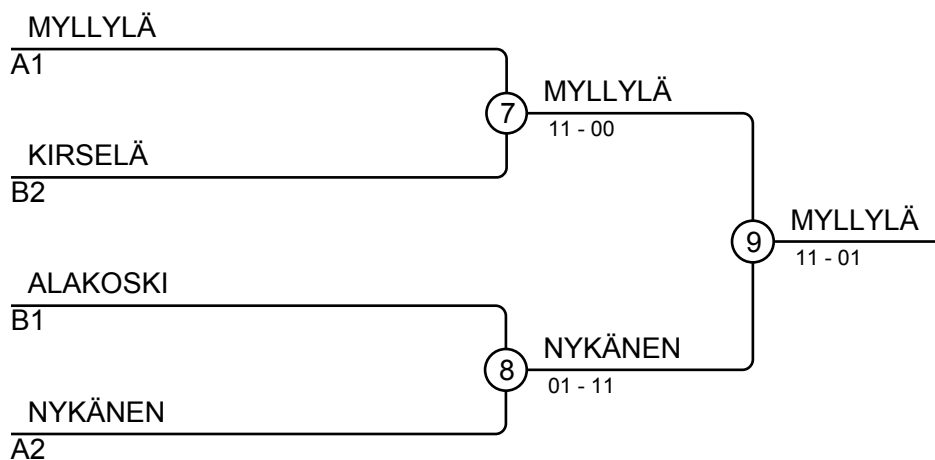

Ottelut A

Ottelu	Valkoinen	Sininen	Tulos	Aika
1	Milla VAINIOLA	1 2 Riina MYLLYLÄ	00s1-11	1:55
3	Milla VAINIOLA	1 3 Ella NYKÄNEN	00-11	1:44
5	Riina MYLLYLÄ	2 3 Ella NYKÄNEN	10-00	1:52

Kilpailijat B

N:o	Nimi	Vyö	Seura	4	5	6	Voit.	Pist.	Sij.
4	Anniina SALA	4.kyu	Nummelan Judo				0	0	3
5	Siiri ALAKOSKI	5.kyu	Lempäälän Kisa	10		10	2	20	1
6	Vera KIRSELÄ	4.kyu	Rauman JS Samurai	10			1	10	2

Ottelut B

Ottelu	Valkoinen	Sininen	Tulos	Aika
2	Anniina SALA	4 5 Siiri ALAKOSKI	00-10	0:29
4	Anniina SALA	4 6 Vera KIRSELÄ	00-11	0:35
6	Siiri ALAKOSKI	5 6 Vera KIRSELÄ	10-00	0:36

Tulokset

Sij.	Nimi
1	Riina MYLLYLÄ, Chikara, H:ki
2	Ella NYKÄNEN, Toodokan ry
3	Vera KIRSELÄ, Rauman JS Samurai
3	Siiri ALAKOSKI, Lempäälän Kisa