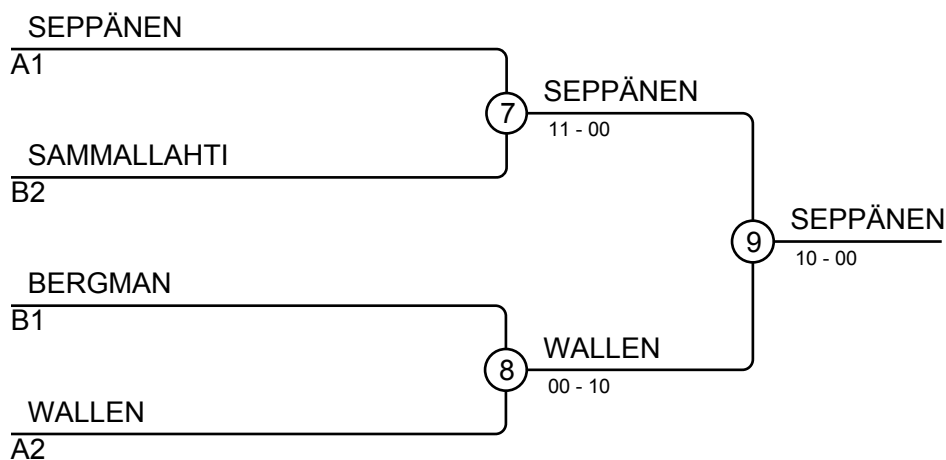

Mikkeli Shiai 2017 14.10.2017 T11-36

Kilpailijat: 6

Kilpailijat A

N:o	Nimi	Vyö	Seura	1	2	3	Voit.	Pist.	Sij.
1	Karita IMMONEN	4.kyu	Savonlinnan Shikata				0	0	3
2	Lumia WALLEN	4.kyu	Mikkelin Judo	10			1	10	2
3	Elina SEPPÄNEN	4.kyu	Lappeenrannan Kamiza	10	10		2	20	1

Ottelut A

Ottelu	Valkoinen	Sininen	Tulos	Aika
1	Karita IMMONEN	1 2 Lumia WALLEN	00-10	0:52
3	Karita IMMONEN	1 3 Elina SEPPÄNEN	00-10	0:24
5	Lumia WALLEN	2 3 Elina SEPPÄNEN	00-10	1:36

Kilpailijat B

N:o	Nimi	Vyö	Seura	4	5	6	Voit.	Pist.	Sij.
4	Anni HYYRYLÄINEN	4.kyu	Mäntyharjun Judo				0	0	3
5	Eveliina SAMMALLAHTI	4.kyu	Himangan Judoseura	1			1	1	2
6	Fanni BERGMAN	4.kyu	Kiteen Kippon	10	10		2	20	1

Ottelut B

Ottelu	Valkoinen	Sininen	Tulos	Aika
2	Anni HYYRYLÄINEN	4 5 Eveliina SAMMALLAHTI	01-02	2:27
4	Anni HYYRYLÄINEN	4 6 Fanni BERGMAN	00-10	0:28
6	Eveliina SAMMALLAHTI	5 6 Fanni BERGMAN	00-11	0:22

Tulokset

Sij.	Nimi
1	Elina SEPPÄNEN, Lappeenrannan Kamiza
2	Lumia WALLEN, Mikkelin Judo
3	Eveliina SAMMALLAHTI, Himangan Judoseura
3	Fanni BERGMAN, Kiteen Kippon