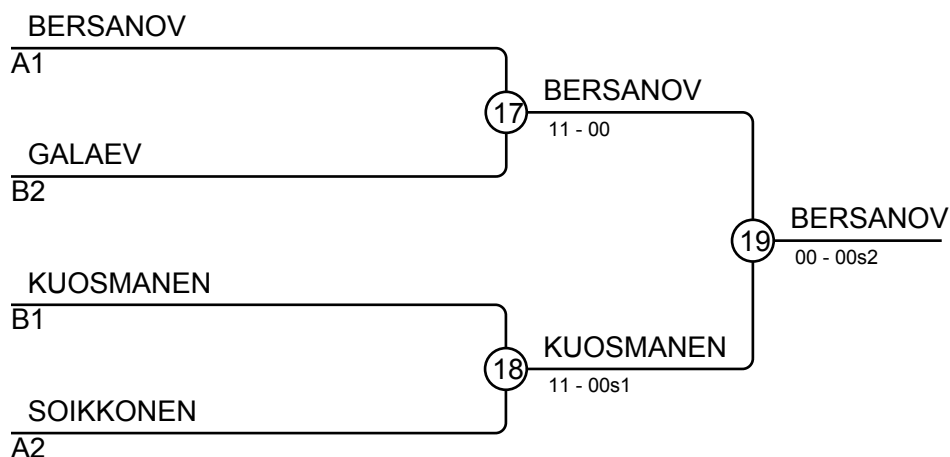

Ottelut A

Ottelu	Valkoinen	Sininen	Tulos	Aika
1	MUHAMED MUTSOLGOV	4 5 Otto PARVIAINEN	11-00	0:14
2	Matias LUOTONEN	1 2 IZNAUR BERSANOV	00s1-11s1	1:52
4	Dmitri SOIKKONEN	3 4 MUHAMED MUTSOLGOV	00-01	2:00
5	Matias LUOTONEN	1 5 Otto PARVIAINEN	12-00	0:49
7	IZNAUR BERSANOV	2 3 Dmitri SOIKKONEN	01-00	2:00
9	Matias LUOTONEN	1 4 MUHAMED MUTSOLGOV	10-00	1:56
10	Dmitri SOIKKONEN	3 5 Otto PARVIAINEN	11-00	0:40
12	IZNAUR BERSANOV	2 4 MUHAMED MUTSOLGOV	11-00	1:07
13	Matias LUOTONEN	1 3 Dmitri SOIKKONEN	00s1-10	1:43
15	IZNAUR BERSANOV	2 5 Otto PARVIAINEN	12-00	0:52

Ottelut B

Ottelu	Valkoinen	Sininen	Tulos	Aika
3	Jenna KUOSMANEN	6 7 Nikita MONTONEN	10s1-00	3:46
6	RASUL GALAEV	8 9 MUHAMED-AMIN TOCHIEV	01s2-00s1	2:00
8	Jenna KUOSMANEN	6 8 RASUL GALAEV	01-00	5:56
11	Nikita MONTONEN	7 9 MUHAMED-AMIN TOCHIEV	10-00s1	1:17
14	Jenna KUOSMANEN	6 9 MUHAMED-AMIN TOCHIEV	13-00	1:40
16	Nikita MONTONEN	7 8 RASUL GALAEV	00-01	4:25